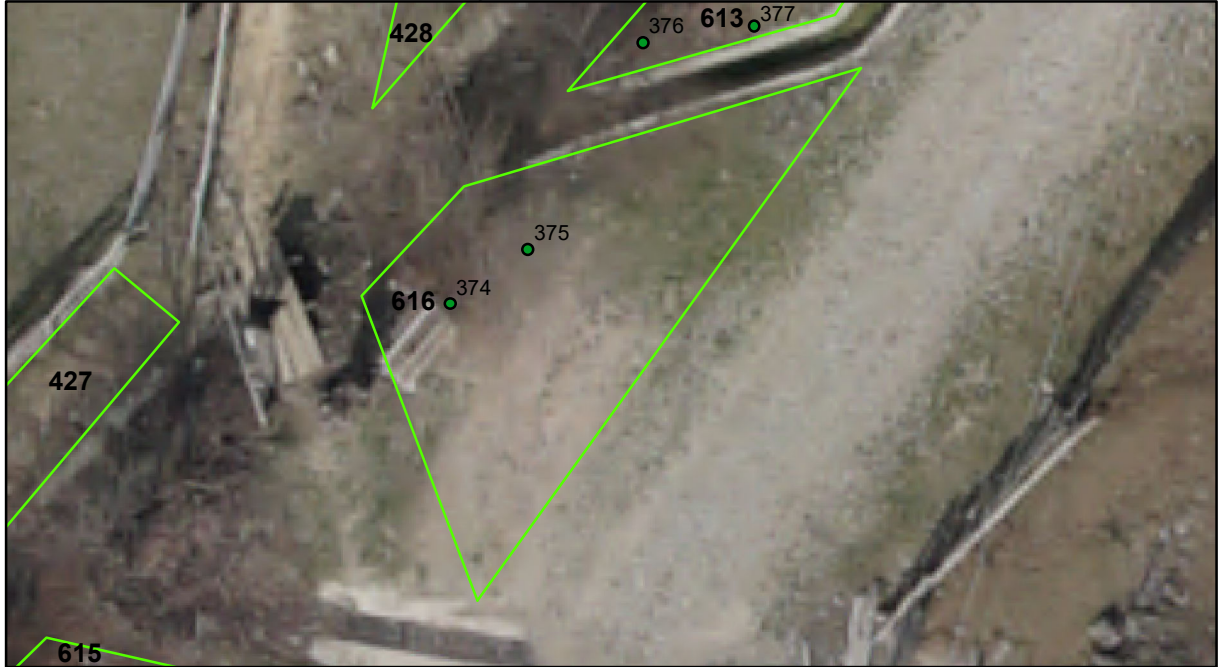

## 1. AMPLASAMENT TEREN SPAȚIU VERDE

2. ADRESA: Comuna Tașca, Localitatea Hamzoaia  
Strada Ursului