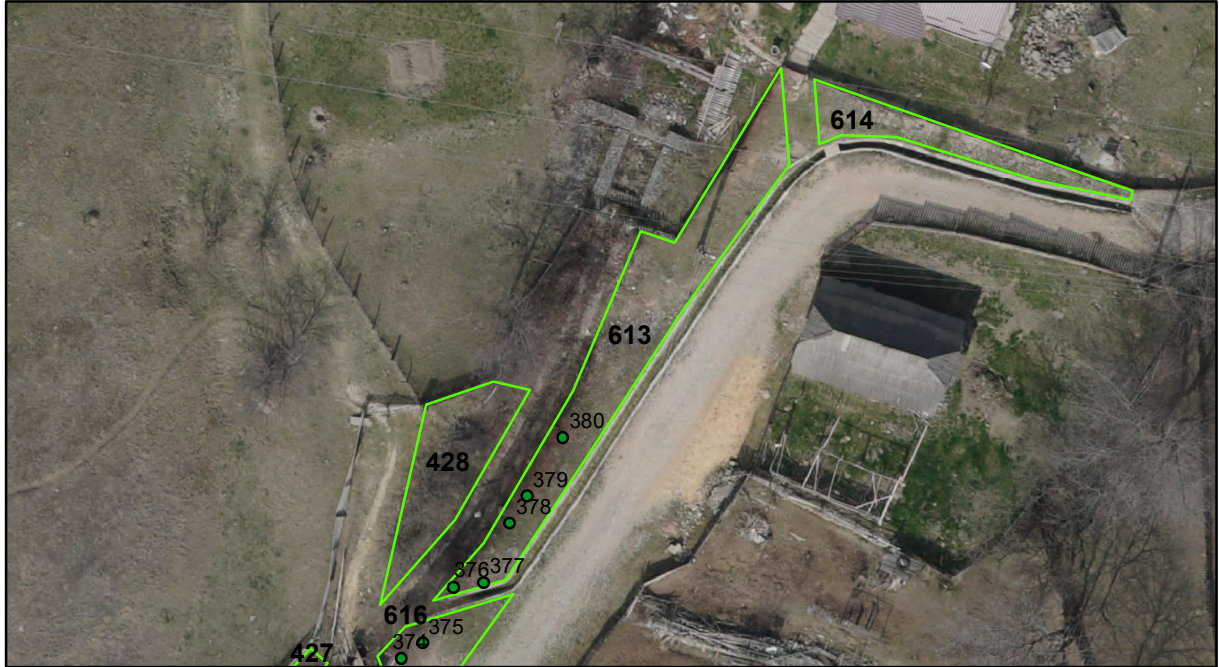

FIȘĂ TEREN SPAȚIU VERDE

1. AMPLASAMENT TEREN SPAȚIU VERDE

2. ADRESA: Comuna Tașca, Localitatea Hamzoaia
Strada Ursului

3. DEȚINĂTORI ȘI SITUAȚIE JURIDICĂ TEREN SPAȚIU VERDE

Proprietar/ deținător sp verde	Tip proprietate	Mode de administrare	Nr. parceta	Categorie folosinta	Suprafata mas. (mp)		Total teren sp verde	Observatii
					Teren exclusiv	Teren indiviziune		
Mun. Piatra Neamț	P.P.	C.L.	613	svvs	98		98	
Total:							98	

4. DESCRIERE CONSTRUCȚIILE EXISTENTE PE TEREN SPAȚIU VERDE

Nume si prenume proprietar constructii	Tip proprietate	Mode de administrare	Nr.corp cons.	Categorie folosinta	Suprafata mas. (mp)		Observatii	
					sol	subsol		
Total:								

5. ECHIPAREA EDILITARĂ A TERENULUI A C t E G T

6. DATE PRIVIND VEGETAȚIA EXISTENTĂ PE TEREN SPAȚIU VERDE

ID	Denumire	Diametr	Inaltime	Viabilitate
376	Salcie	30	5	Buna
377	Salcie	30	5	Buna
378	Salcie	35	5	Buna
379	Salcie	35	4.5	Buna
380	Salcie	35	4.5	Buna