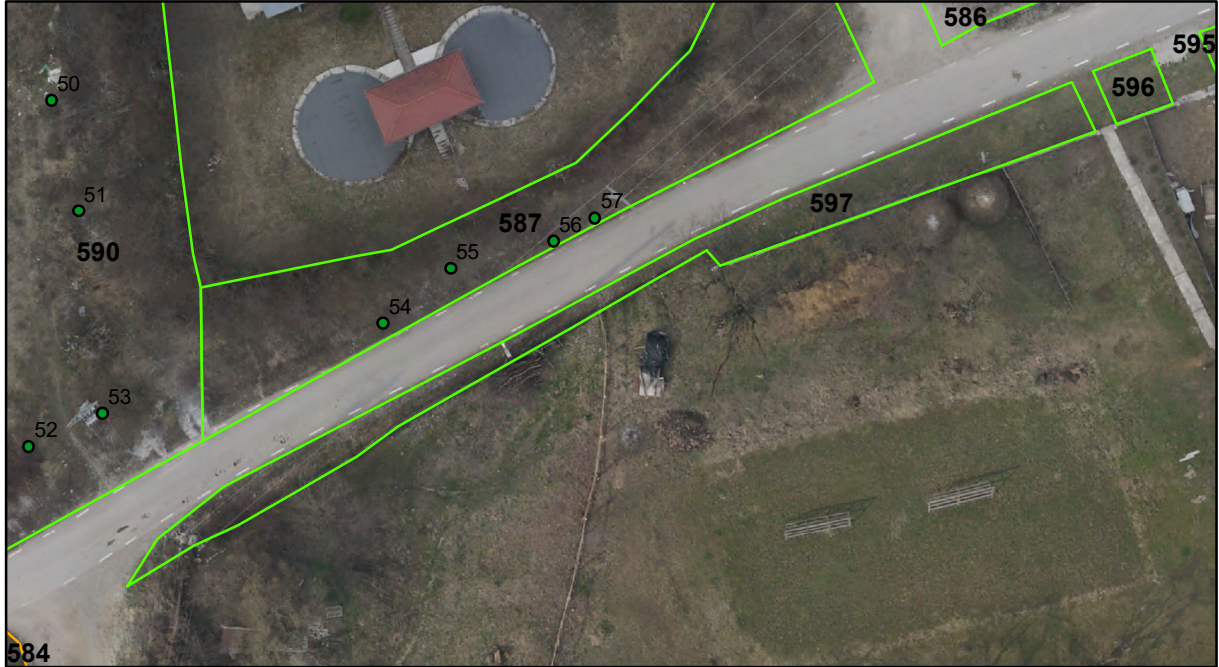

FIȘĂ TEREN SPAȚIU VERDE

1. AMPLASAMENT TEREN SPAȚIU VERDE

2. ADRESA: Comuna Tașca, Localitatea Ticoș Floarea
Strada Ticosului

3. DEȚINĂTORI ȘI SITUAȚIE JURIDICĂ TEREN SPAȚIU VERDE

Proprietar/ detinator sp verde	Tip proprietate	Mode de administrare	Nr. parcela	Categorie folosinta	Suprafata mas. (mp)		Total teren sp verde	Observatii
					Teren exclusiv	Teren indiviziune		
Mun. Piatra Neamț	P.P.	C.L.	597	svvs	203		203	
Total:							203	

4. DESCRIERE CONSTRUCȚIIEEXISTENTE PE TEREN SPAȚIU VERDE

Nume si prenume proprietar constructii	Tip proprietate	Mode de administrare	Nr.corp cons.	Categorie folosinta	Suprafata mas. (mp)		Observatii	
					sol	subsol		
Total:								

5. ECHIPAREA EDILITARĂ A TERENULUI A C t E G T

6. DATE PRIVIND VEGETAȚIA EXISTENTĂ PE TEREN SPAȚIU VERDE

7. DOCUMENTE EMISE CU PRIVIRE LA TERENUL SPAȚIU VERDE ȘI CONSTRUCȚIILE EXISTENTE

Intocmit:
S.C. TOPOPREST S.R.L.
Piatra Neamț