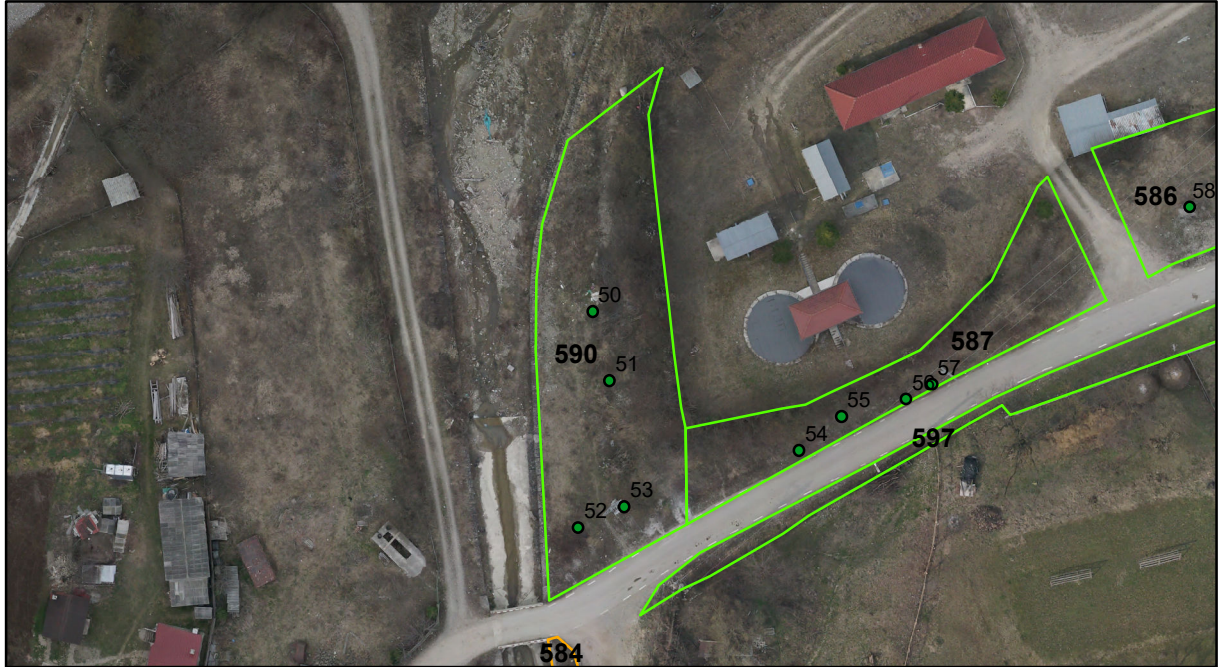

FIȘĂ TEREN SPAȚIU VERDE

1. AMPLASAMENT TEREN SPAȚIU VERDE

2. ADRESA: Comuna Tașca, Localitatea Ticoș Floarea
Strada Ticosului

3. DEȚINĂTORI ȘI SITUAȚIE JURIDICĂ TEREN SPAȚIU VERDE

Proprietar/ detinator sp verde	Tip proprietate	Mode de administrare	Nr. parcela	Categorie folosinta	Suprafata mas. (mp)		Total teren sp verde	Observatii
					Teren exclusiv	Teren indiviziune		
Mun. Piatra Neamț	P.P.	C.L.	590	svvs	832		832	
Total:							832	

4. DESCRIERE CONSTRUCȚIILOR EXISTENTE PE TEREN SPAȚIU VERDE

Nume si prenume proprietar constructii	Tip proprietate	Mode de administrare	Nr.corp cons.	Categorie folosinta	Suprafata mas. (mp)		Observatii	
					sol	subsol		
Total:								

5. ECHIPAREA EDILITARĂ A TERENULUI A C t E G T

6. DATE PRIVIND VEGETAȚIA EXISTENTĂ PE TEREN SPAȚIU VERDE

ID	Denumire	Diametr	Inaltime	Viabilitate
50	Corcodus	10	3	Buna
51	Corcodus	10	4.5	Buna
52	Salcam	5	2.5	Buna
53	Salcie	7	3	Buna

7. DOCUMENTE EMISE CU PRIVIRE LA TERENUL SPAȚIU VERDE ȘI CONSTRUCȚIILE EXISTENTE

Intocmit:
S.C. TOPOPREST S.R.L.
Piatra Neamț

Verificat: