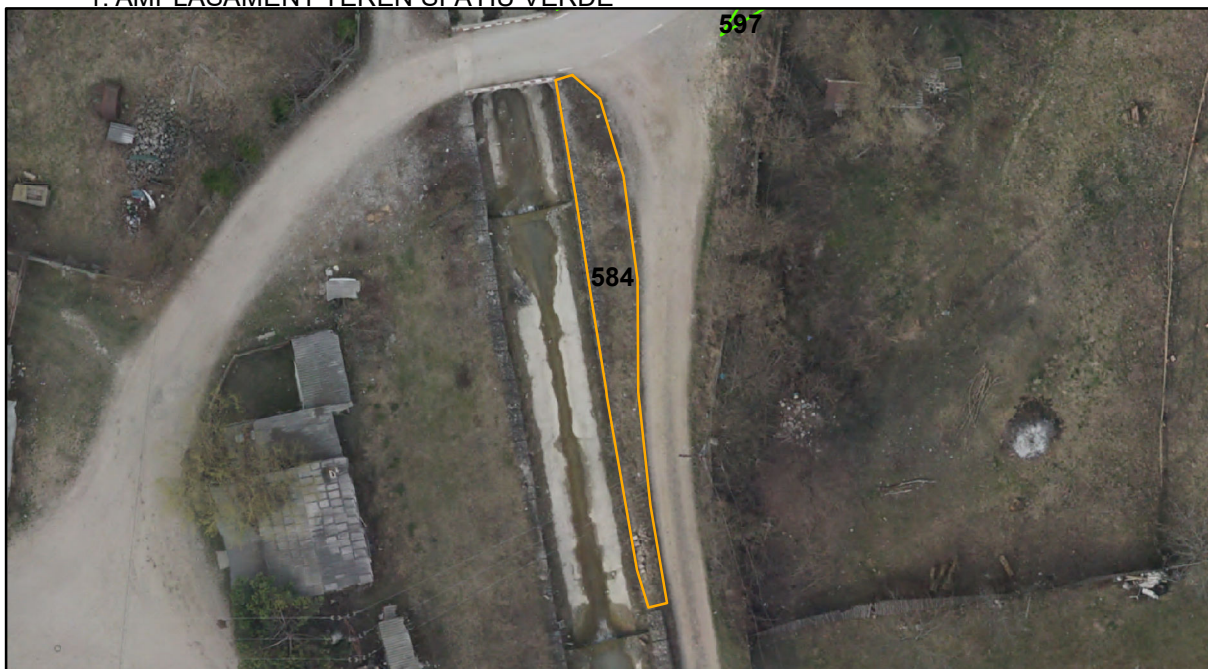

FIȘĂ TEREN SPAȚIU VERDE

1. AMPLASAMENT TEREN SPAȚIU VERDE

2. ADRESA: Comuna Tașca, Localitatea Ticoș Floarea
Strada Ticosului

3. DEȚINĂTORI ȘI SITUAȚIE JURIDICĂ TEREN SPAȚIU VERDE

Proprietar/ detinator sp verde	Tip proprietate	Mode de administrare	Nr. parcela	Categorie folosinta	Suprafata mas. (mp)		Total teren sp verde	Observatii
					Teren exclusiv	Teren indiviziune		
Mun. Piatra Neamț	P.P.	C.L.	584	td	88		88	
Total:							88	

4. DESCRIERE CONȘTRUCȚIIEEXISTENTE PE TEREN SPAȚIU VERDE

Nume si prenume proprietar constructii	Tip proprietate	Mode de administrare	Nr.corp cons.	Categorie folosinta	Suprafata mas. (mp)		Observatii	
					sol	subsol		
Total:								