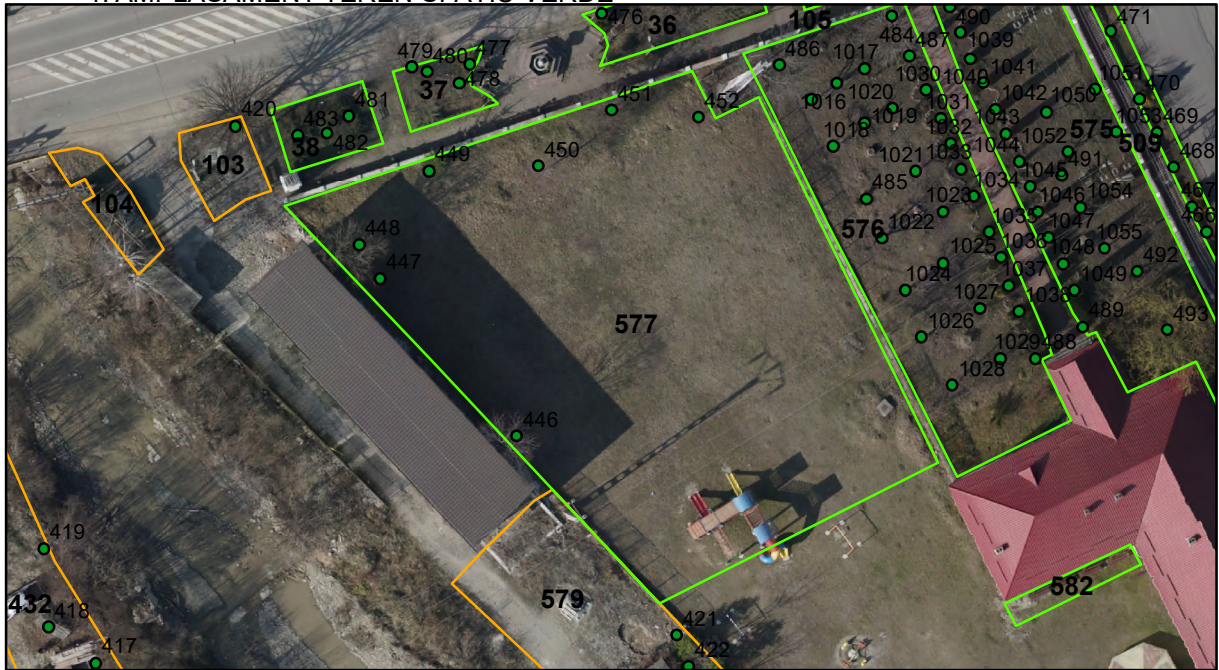

# FIȘĂ TEREN SPAȚIU VERDE

## 1. AMPLASAMENT TEREN SPAȚIU VERDE

2. ADRESA: Comuna Tașca, Localitatea Tașca  
Strada Stefan cel Mare - Scoala Vasile Mitru

## 3. DEȚINĂTORI ȘI SITUAȚIE JURIDICĂ TEREN SPAȚIU VERDE

Proprietar/ detinator sp verde	Tip proprietate	Mode de administrare	Nr. parcela	Categorie folosinta	Suprafata mas. (mp)		Total teren sp verde	Observatii
					Teren exclusiv	Teren indiviziune		
Mun. Piatra Neamț	P.P.	C.L.	577	sva	1328		1328	
Total:							1328	

## 4. DESCRIERE CONSTRUCȚIIEEXISTENTE PE TEREN SPAȚIU VERDE

Nume si prenume proprietar constructii	Tip proprietate	Mode de administrare	Nr.corp cons.	Categorie folosinta	Suprafata mas. (mp)		Observatii	
					sol	subsol		
Total:								