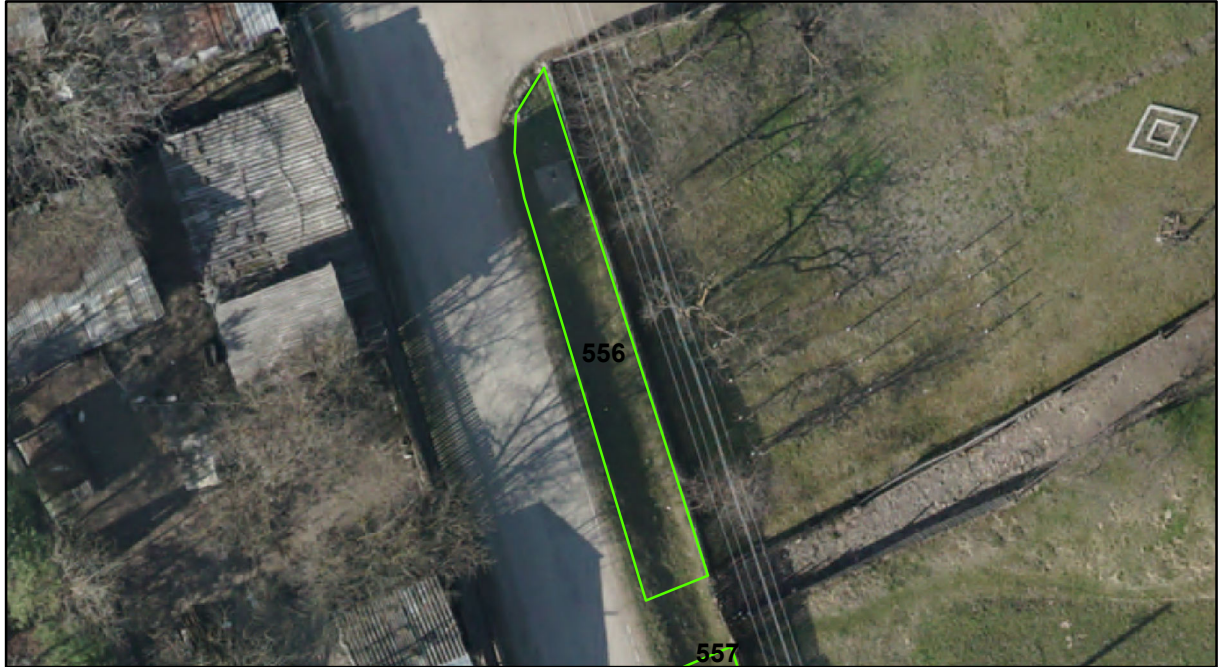

FIȘĂ TEREN SPAȚIU VERDE

1. AMPLASAMENT TEREN SPAȚIU VERDE

2. ADRESA: Comuna Tașca, Localitatea Tașca
Strada Stefan cel Mare

3. DEȚINĂTORI ȘI SITUAȚIE JURIDICĂ TEREN SPAȚIU VERDE

Proprietar/ detinator sp verde	Tip proprietate	Mode de administrare	Nr. parcela	Categorie folosinta	Suprafata mas. (mp)		Total teren sp verde	Observatii
					Teren exclusiv	Teren indiviziune		
Mun. Piatra Neamț	P.P.	C.L.	556	svvs	40		40	
Total:							40	

4. DESCRIERE CONSTRUCȚIIEEXISTENTE PE TEREN SPAȚIU VERDE

Nume si prenume proprietar constructii	Tip proprietate	Mode de administrare	Nr.corp cons.	Categorie folosinta	Suprafata mas. (mp)		Observatii	
					sol	subsol		
Total:								