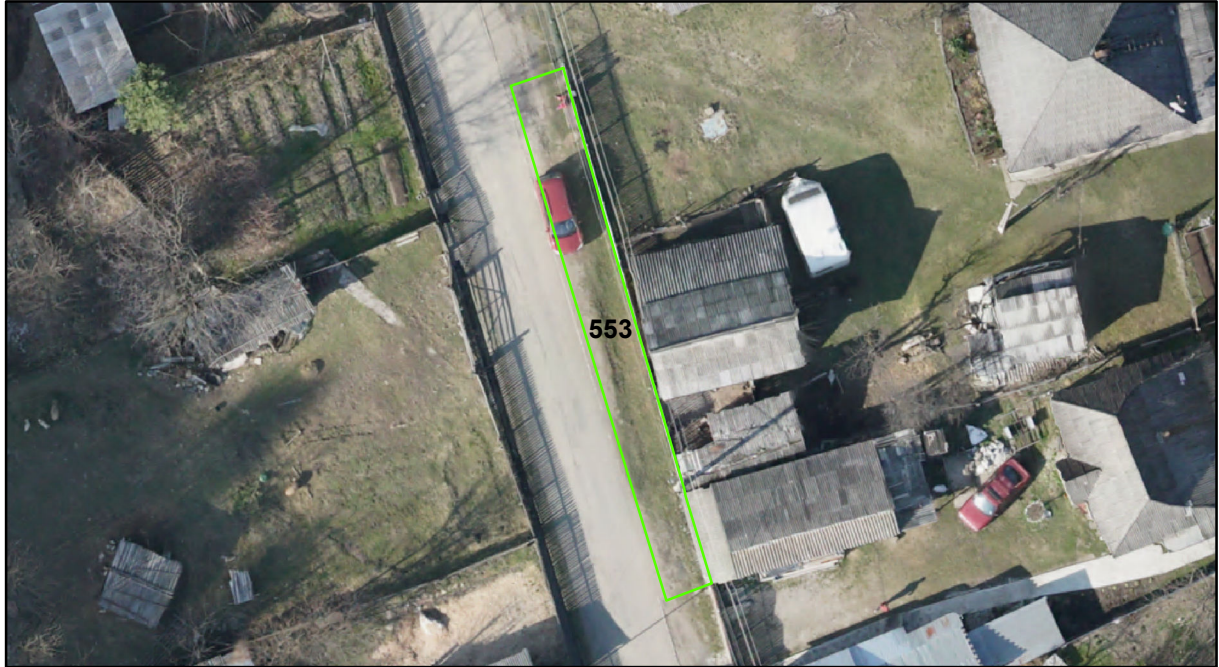

FIȘĂ TEREN SPAȚIU VERDE

1. AMPLASAMENT TEREN SPAȚIU VERDE

2. ADRESA: Comuna Tașca, Localitatea Tașca
Strada Stefan cel Mare

3. DEȚINĂTORI ȘI SITUAȚIE JURIDICĂ TEREN SPAȚIU VERDE

Proprietar/ detinator sp verde	Tip proprietate	Mode de administrare	Nr. parcela	Categorie folosinta	Suprafata mas. (mp)		Total teren sp verde	Observatii
					Teren exclusiv	Teren indiviziune		
Mun. Piatra Neamț	P.P.	C.L.	553	svvs	77		77	
Total:							77	

4. DESCRIERE CONȘTRUCȚIIEEXISTENTE PE TEREN SPAȚIU VERDE

Nume si prenume proprietar constructii	Tip proprietate	Mode de administrare	Nr.corp cons.	Categorie folosinta	Suprafata mas. (mp)		Observatii	
					sol	subsol		
Total:								