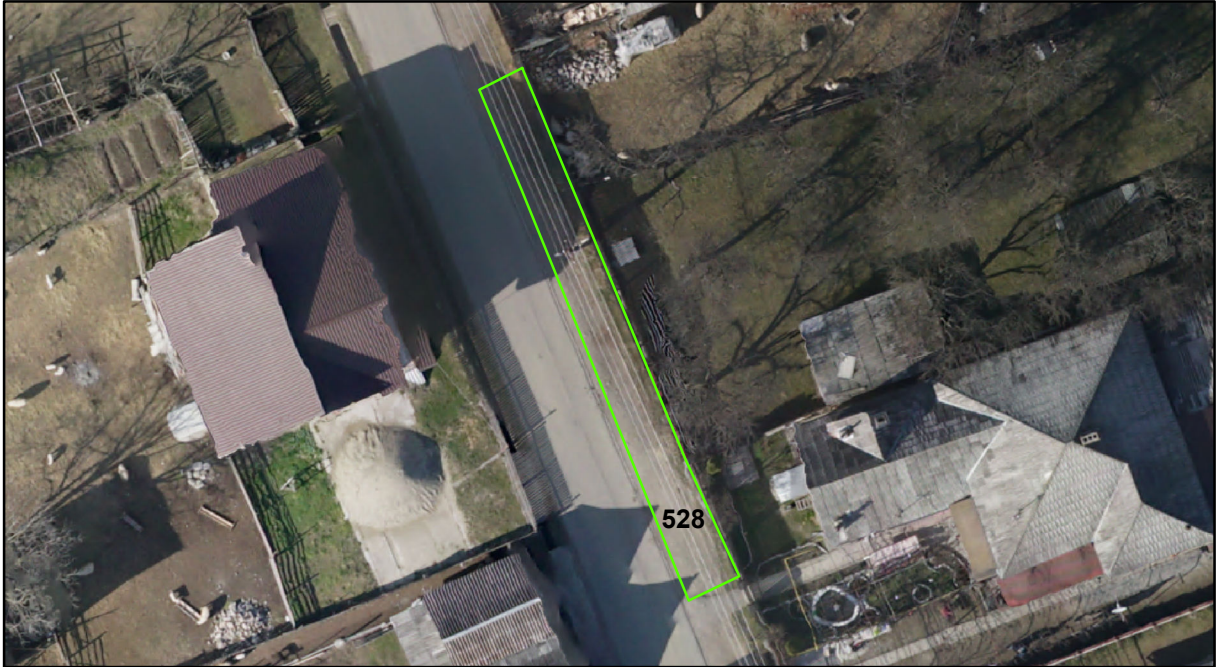

FIȘĂ TEREN SPAȚIU VERDE

1. AMPLASAMENT TEREN SPAȚIU VERDE

2. ADRESA: Comuna Tașca, Localitatea Tașca
Strada Stefan cel Mare

3. DEȚINĂTORI ȘI SITUAȚIE JURIDICĂ TEREN SPAȚIU VERDE

Proprietar/ detinator sp verde	Tip proprietate	Mode de administrare	Nr. parcela	Categorie folosinta	Suprafata mas. (mp)		Total teren sp verde	Observatii
					Teren exclusiv	Teren indiviziune		
Mun. Piatra Neamț	P.P.	C.L.	528	svvs	74		74	
Total:							74	