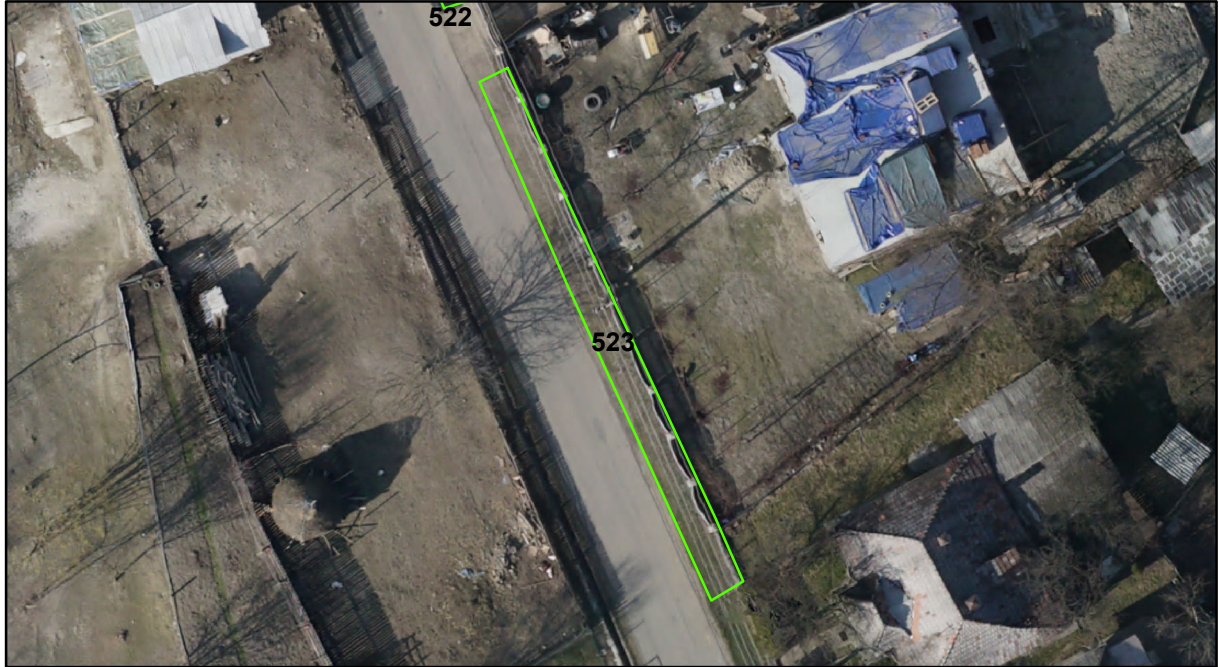

## 1. AMPLASAMENT TEREN SPAȚIU VERDE

2. ADRESA: Comuna Tașca, Localitatea Tașca  
Strada Stefan cel Mare