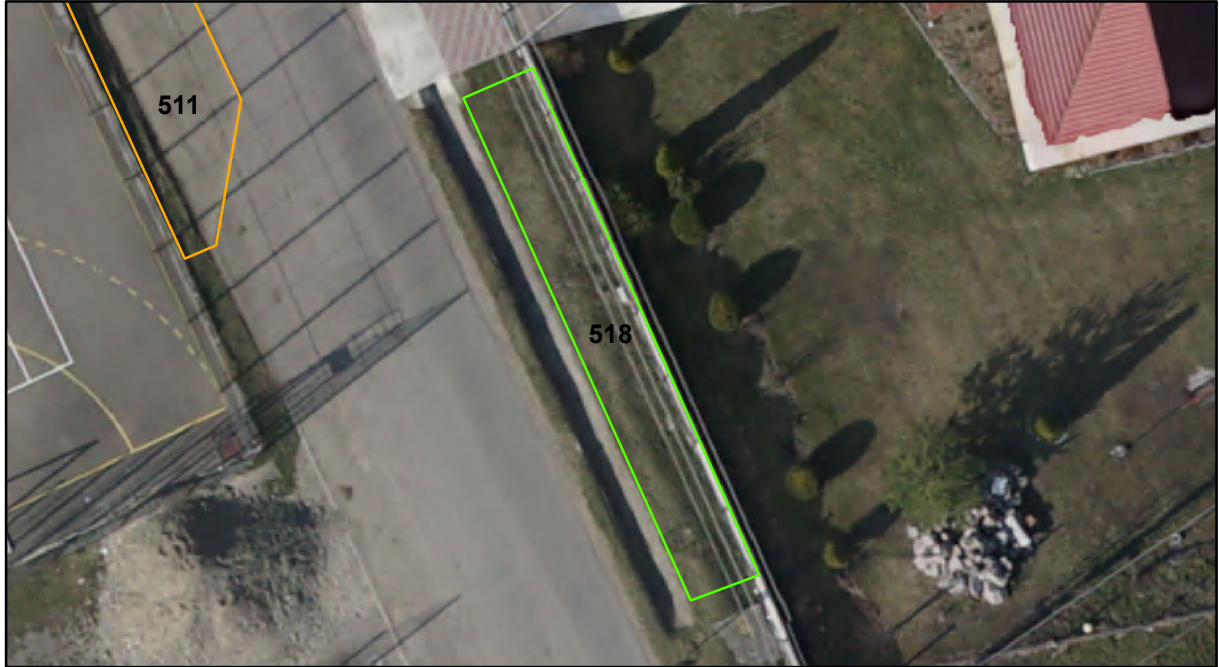

## 1. AMPLASAMENT TEREN SPAȚIU VERDE

2. ADRESA: Comuna Tașca, Localitatea Tașca  
Strada Stefan cel Mare