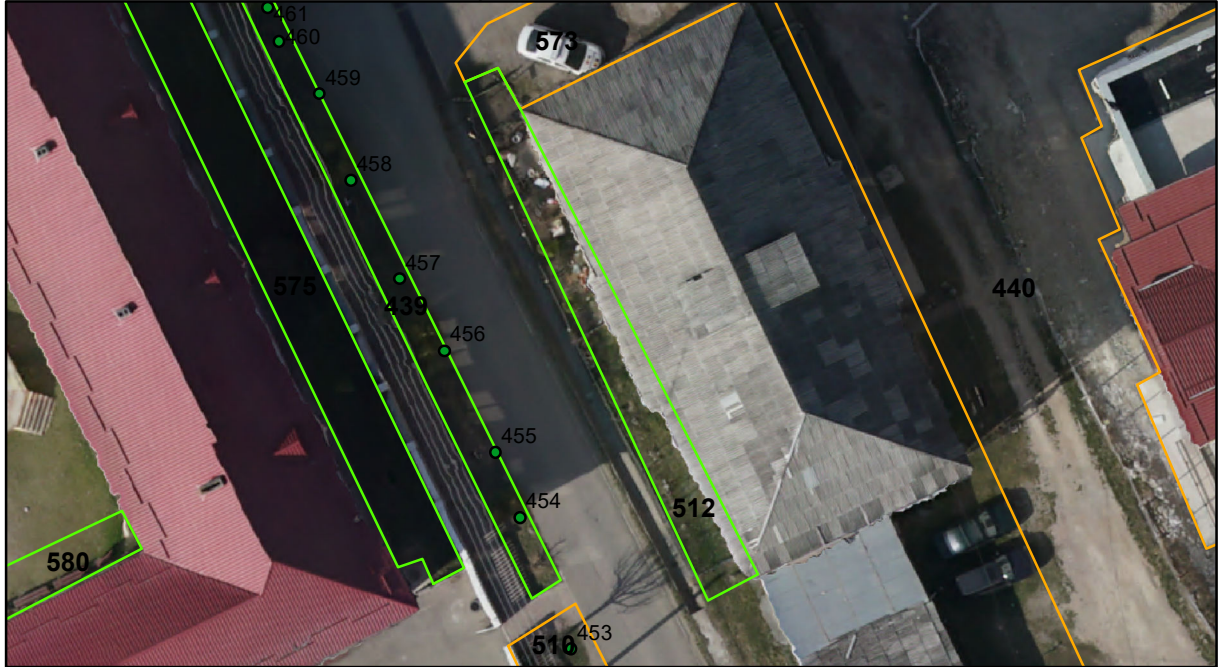

FIȘĂ TEREN SPAȚIU VERDE

1. AMPLASAMENT TEREN SPAȚIU VERDE

2. ADRESA: Comuna Tașca, Localitatea Tașca
Strada Stefan cel Mare

3. DEȚINĂTORI ȘI SITUAȚIE JURIDICĂ TEREN SPAȚIU VERDE

Proprietar/ detinator sp verde	Tip proprietate	Mode de administrare	Nr. parcela	Categorie folosinta	Suprafata mas. (mp)		Total teren sp verde	Observatii
					Teren exclusiv	Teren indiviziune		
Mun. Piatra Neamț	P.P.	C.L.	512	svvs	66		66	
Total:							66	

4. DESCRIERE CONSTRUCȚIIEEXISTENTE PE TEREN SPAȚIU VERDE

Nume si prenume proprietar constructii	Tip proprietate	Mode de administrare	Nr.corp cons.	Categorie folosinta	Suprafata mas. (mp)		Observatii	
					sol	subsol		
Total:								