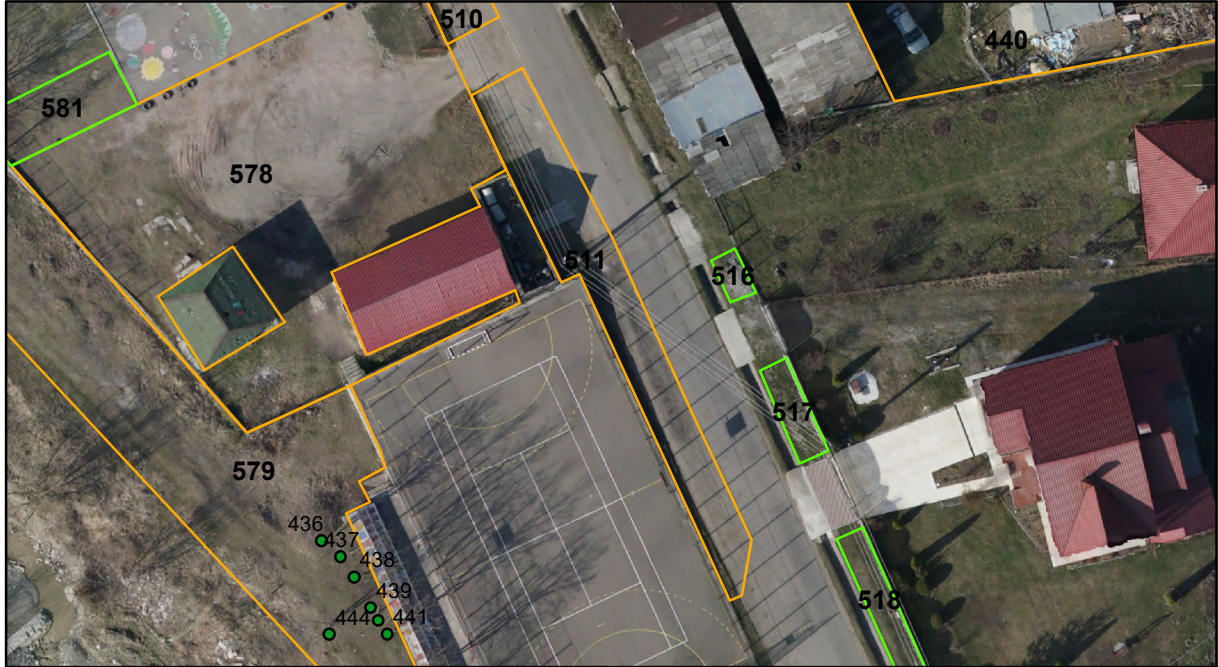

# FIȘĂ TEREN SPAȚIU VERDE

## 1. AMPLASAMENT TEREN SPAȚIU VERDE

2. ADRESA: Comuna Tașca, Localitatea Tașca  
Strada Stefan cel Mare

## 4. DESCRIERE CONSTRUCȚIIEEXISTENTE PE TEREN SPAȚIU VERDE

Nume si prenume proprietar constructii	Tip proprietate	Mode de administrare	Nr.corp cons.	Categorie folosinta	Suprafata mas. (mp)		Observatii	
					sol	subsol		
Total:								