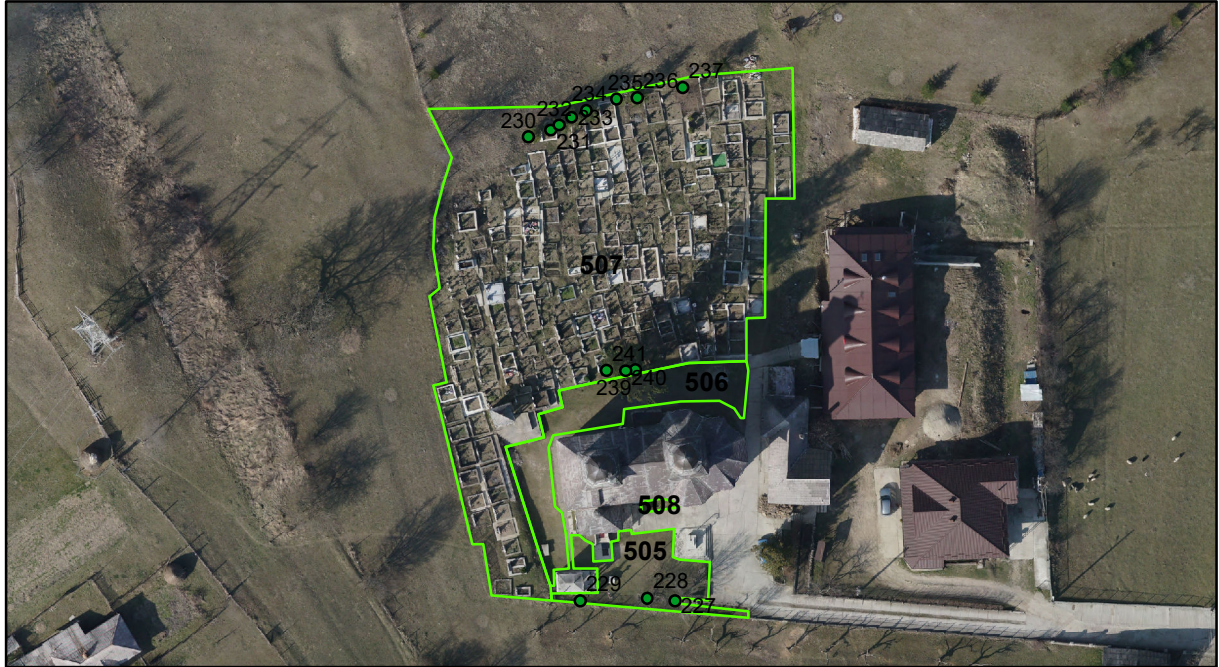

FIȘĂ TEREN SPAȚIU VERDE

1. AMPLASAMENT TEREN SPAȚIU VERDE

2. ADRESA: Comuna Tașca, Localitatea Tașca
Strada Sf. Spirigon - Biserica

3. DEȚINĂTORI ȘI SITUAȚIE JURIDICĂ TEREN SPAȚIU VERDE

Proprietar/ detinator sp verde	Tip proprietate	Mode de administrare	Nr. parcela	Categorie folosinta	Suprafata mas. (mp)		Total teren sp verde	Observatii
					Teren exclusiv	Teren indiviziune		
Mun. Piatra Neamț	DE GRUP	PAROHIA	507	sva	2808		2808	
Total:							2808	

4. DESCRIERE CONSTRUCȚIILE EXISTENTE PE TEREN SPAȚIU VERDE

Nume si prenume proprietar constructii	Tip proprietate	Mode de administrare	Nr.corp cons.	Categorie folosinta	Suprafata mas. (mp)		Observatii	
					sol	subsol		
Total:								

5. ECHIPAREA EDILITARĂ A TERENULUI A C t E G T

6. DATE PRIVIND VEGETAȚIA EXISTENTĂ PE TEREN SPAȚIU VERDE

ID	Denumire	Diametr	Inaltime	Viabilitate
230	Brad	15	6	Buna
231	Brad	20	6	Buna
232	Brad	25	7	Buna
233	Brad	15	7	Buna
234	Brad	25	8	Buna
235	Brad	20	6	Buna
236	Brad	25	7	Buna
237	Arbore decorativ	50	10	Buna
239	Brad	40	25	Buna
240	Brad	50	25	Buna
241	Brad	60	25	Buna

7. DOCUMENTE EMISE CU PRIVIRE LA TERENUL SPAȚIU VERDE ȘI CONSTRUCȚIILE EXISTENTE

Intocmit:
S.C. TOPOPREST S.R.L.
Piatra Neamț

Verificat: