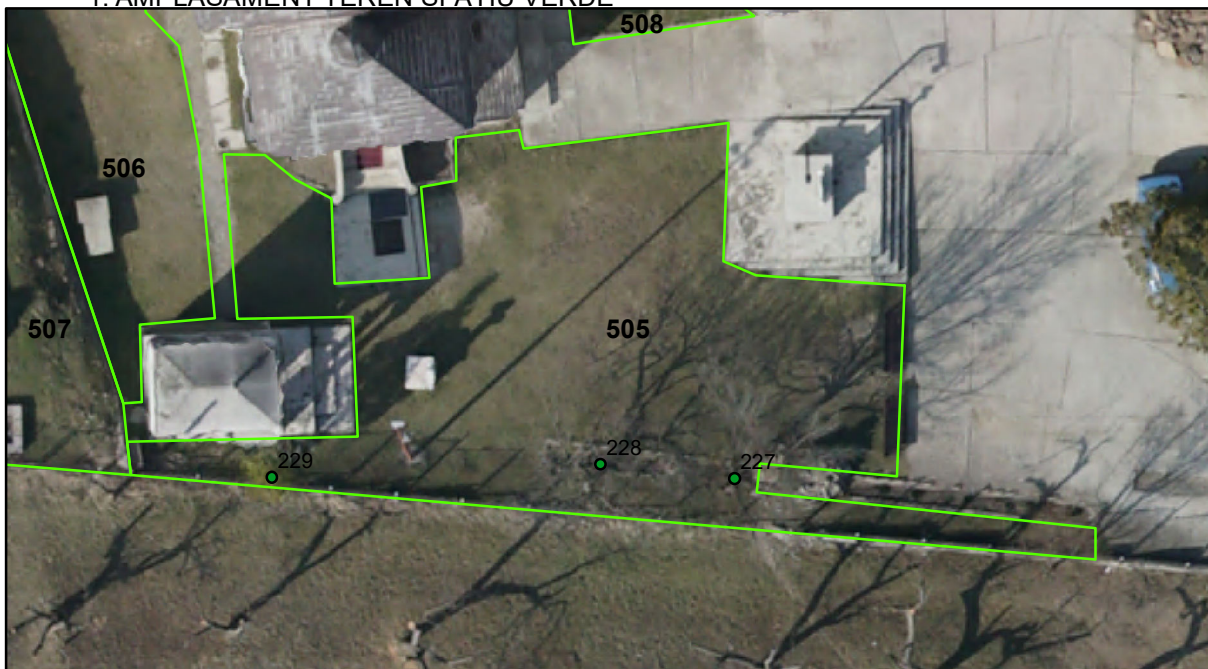

# FIȘĂ TEREN SPAȚIU VERDE

## 1. AMPLASAMENT TEREN SPAȚIU VERDE

2. ADRESA: Comuna Tașca, Localitatea Tașca  
Strada Sf. Spirigon - Biserica