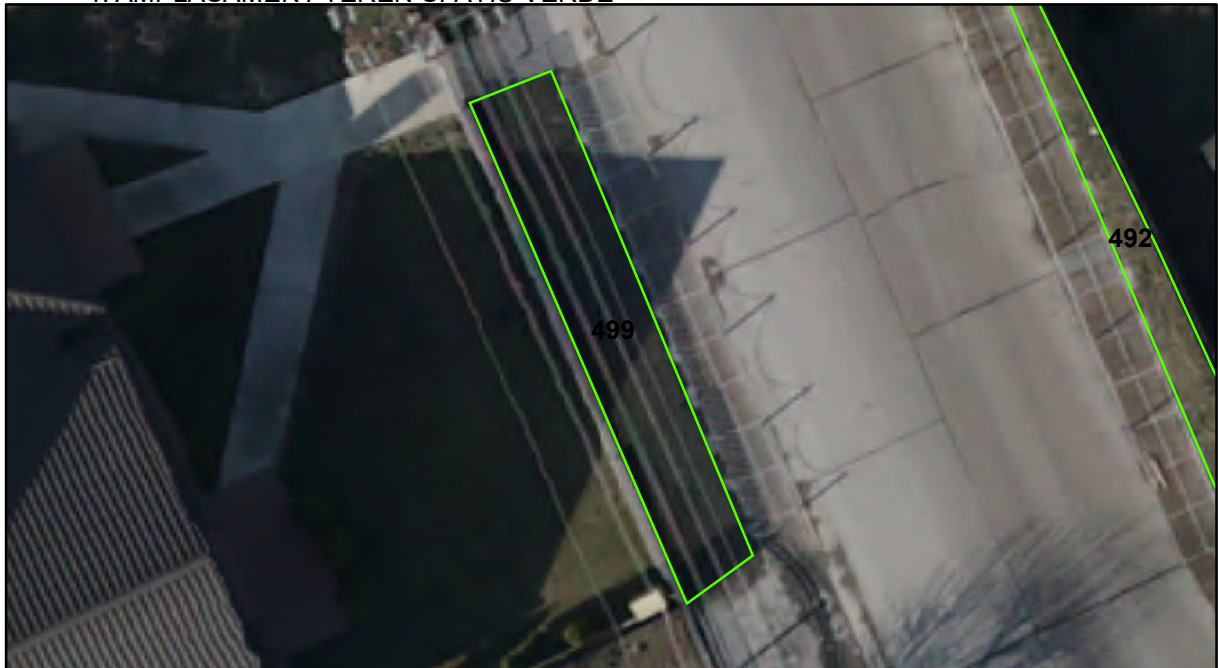

FIȘĂ TEREN SPAȚIU VERDE

1. AMPLASAMENT TEREN SPAȚIU VERDE

2. ADRESA: Comuna Tașca, Localitatea Tașca
Strada Progresului

3. DEȚINĂTORI ȘI SITUAȚIE JURIDICĂ TEREN SPAȚIU VERDE

Proprietar/ detinator sp verde	Tip proprietate	Mode de administrare	Nr. parcela	Categorie folosinta	Suprafata mas. (mp)		Total teren sp verde	Observatii
					Teren exclusiv	Teren indiviziune		
Mun. Piatra Neamț	P.P.	C.L.	499	svvs	20		20	
Total:							20	