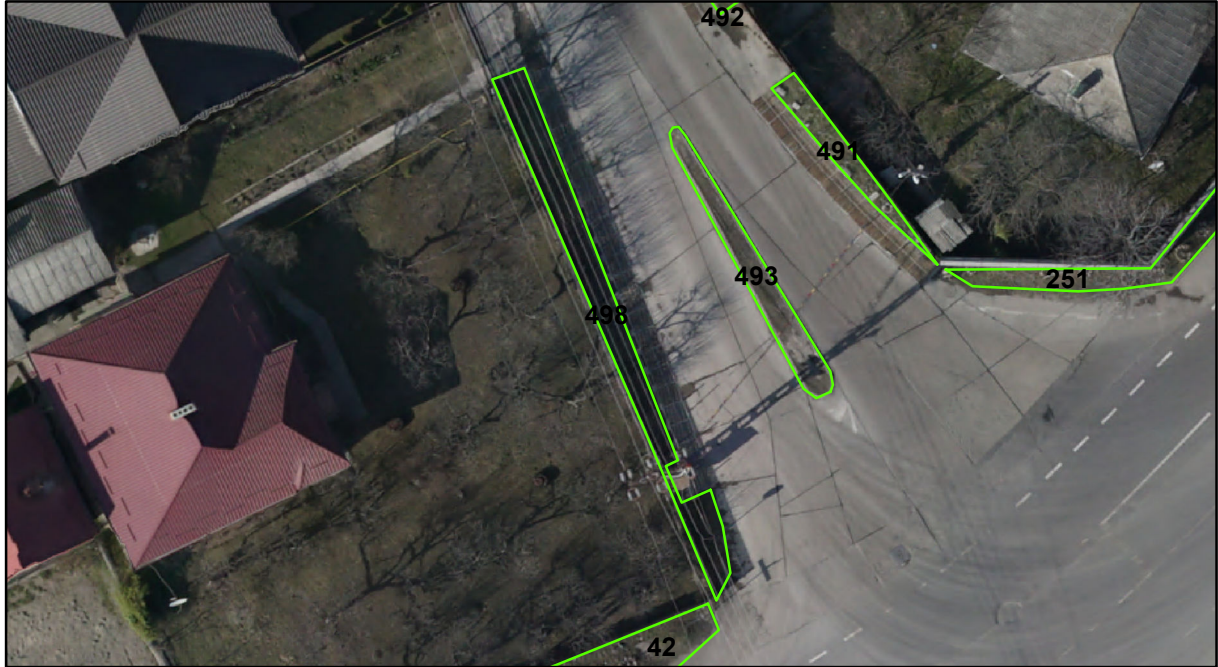

FIȘĂ TEREN SPAȚIU VERDE

1. AMPLASAMENT TEREN SPAȚIU VERDE

2. ADRESA: Comuna Tașca, Localitatea Tașca
Strada Progresului

3. DEȚINĂTORI ȘI SITUAȚIE JURIDICĂ TEREN SPAȚIU VERDE

Proprietar/ detinator sp verde	Tip proprietate	Mode de administrare	Nr. parcela	Categorie folosinta	Suprafata mas. (mp)		Total teren sp verde	Observatii
					Teren exclusiv	Teren indiviziune		
Mun. Piatra Neamț	P.P.	C.L.	498	svvs	36		36	
Total:							36	