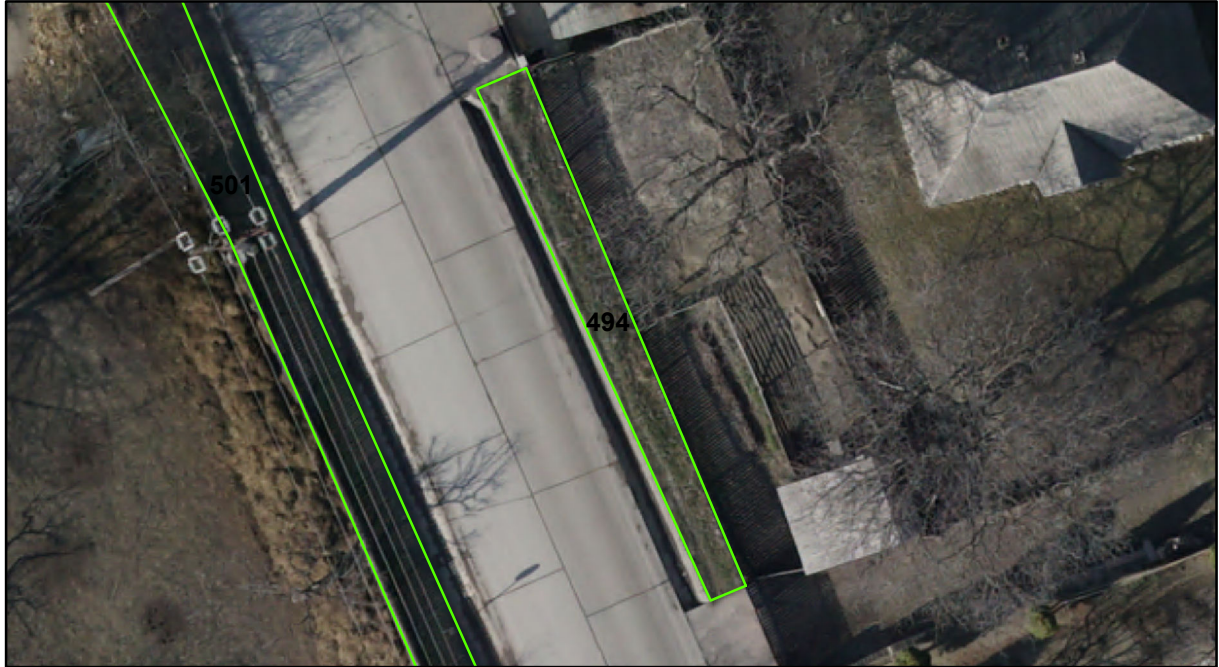

## 1. AMPLASAMENT TEREN SPAȚIU VERDE

2. ADRESA: Comuna Tașca, Localitatea Tașca  
Strada Progresului