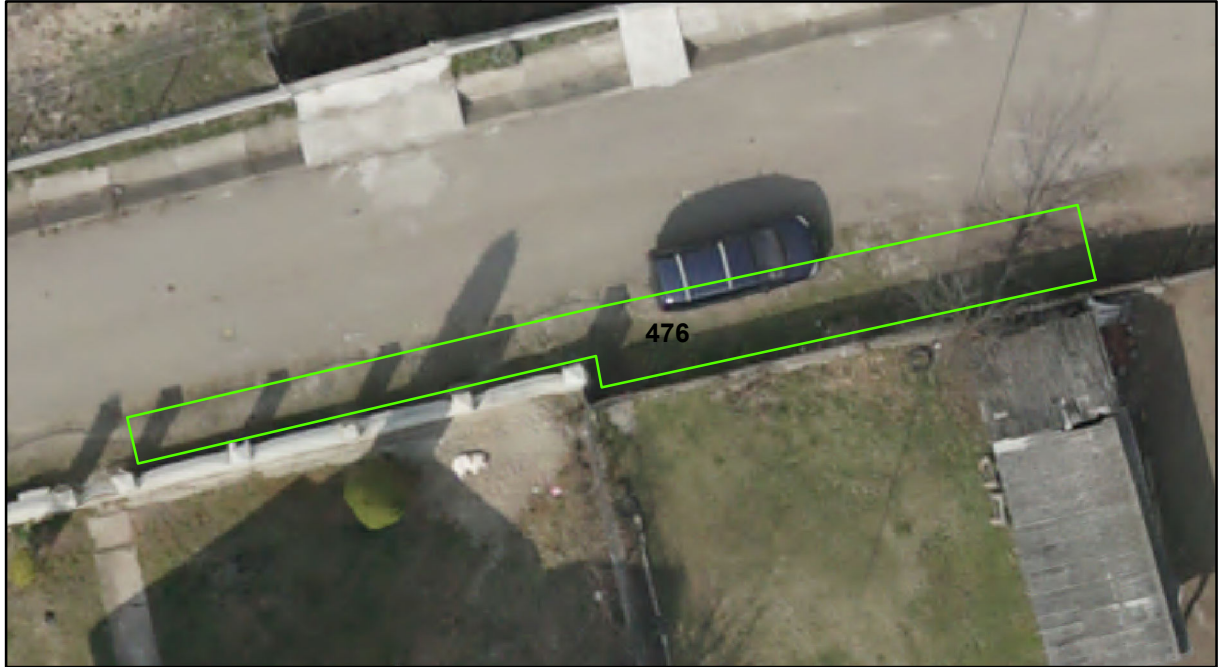

FIȘĂ TEREN SPAȚIU VERDE

1. AMPLASAMENT TEREN SPAȚIU VERDE

2. ADRESA: Comuna Tașca, Localitatea Ticoș Floarea
Strada Mihai Radavoi

3. DEȚINĂTORI ȘI SITUAȚIE JURIDICĂ TEREN SPAȚIU VERDE

Proprietar/ detinator sp verde	Tip proprietate	Mode de administrare	Nr. parcela	Categorie folosinta	Suprafata mas. (mp)		Total teren sp verde	Observatii
					Teren exclusiv	Teren indiviziune		
Mun. Piatra Neamț	P.P.	C.L.	476	svvs	37		37	
Total:							37	