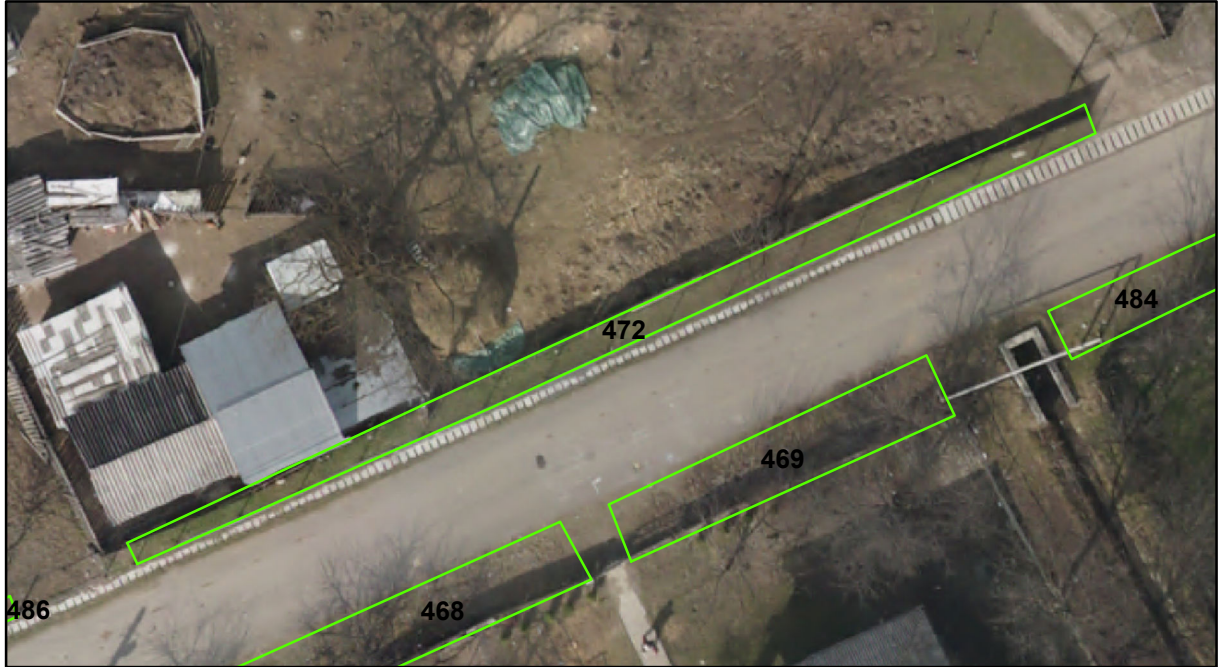

## 1. AMPLASAMENT TEREN SPAȚIU VERDE

2. ADRESA: Comuna Tașca, Localitatea Ticoș Floarea  
Strada Mihai Radavoi