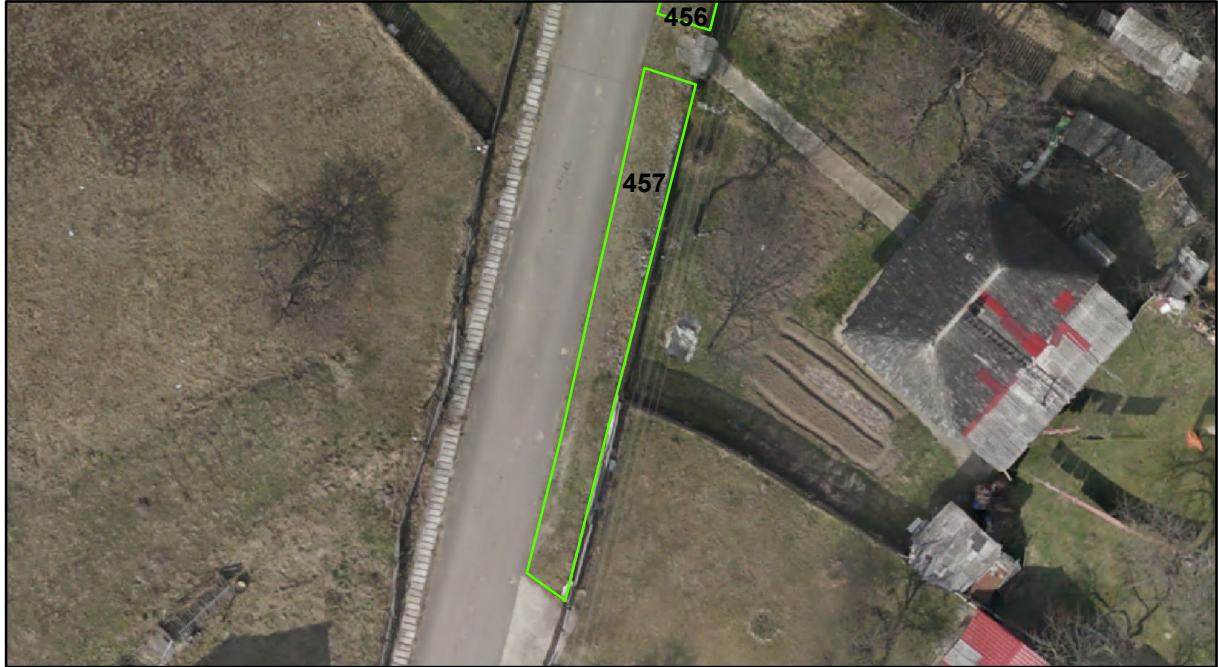

FIȘĂ TEREN SPAȚIU VERDE

1. AMPLASAMENT TEREN SPAȚIU VERDE

2. ADRESA: Comuna Tașca, Localitatea Ticoș Floarea
Strada Mihai Radavoi

3. DEȚINĂTORI ȘI SITUAȚIE JURIDICĂ TEREN SPAȚIU VERDE

Proprietar/ detinator sp verde	Tip proprietate	Mode de administrare	Nr. parcela	Categorie folosinta	Suprafata mas. (mp)		Total teren sp verde	Observatii
					Teren exclusiv	Teren indiviziune		
Mun. Piatra Neamț	P.P.	C.L.	457	svvs	52		52	
Total:							52	

4. DESCRIERE CONSTRUCȚIIEEXISTENTE PE TEREN SPAȚIU VERDE

Nume si prenume proprietar constructii	Tip proprietate	Mode de administrare	Nr.corp cons.	Categorie folosinta	Suprafata mas. (mp)		Observatii	
					sol	subsol		
Total:								