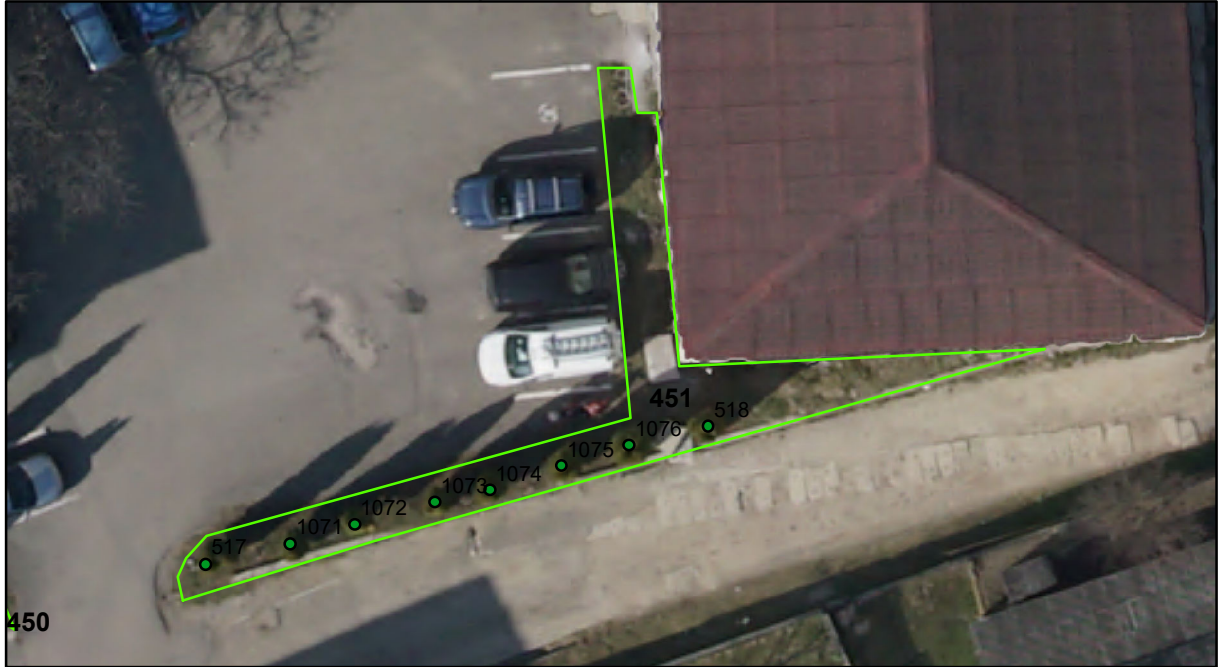

FIȘĂ TEREN SPAȚIU VERDE

1. AMPLASAMENT TEREN SPAȚIU VERDE

2. ADRESA: Comuna Tașca, Localitatea Tașca
Strada Lt. Vasile Mitru - Primărie

3. DEȚINĂTORI ȘI SITUAȚIE JURIDICĂ TEREN SPAȚIU VERDE

Proprietar/ deținător sp verde	Tip proprietate	Mode de administrare	Nr. parcela	Categorie folosinta	Suprafata mas. (mp)		Total teren sp verde	Observatii
					Teren exclusiv	Teren indiviziune		
Mun. Piatra Neamț	P.P.	C.L.	451	sva	56		56	
Total:							56	

4. DESCRIERE CONSTRUCȚIILOR EXISTENTE PE TEREN SPAȚIU VERDE

Nume si prenume proprietar constructii	Tip proprietate	Mode de administrare	Nr.corp cons.	Categorie folosinta	Suprafata mas. (mp)		Observatii	
					sol	subsol		
Total:								

5. ECHIPAREA EDILITARĂ A TERENULUI A C t E G T

6. DATE PRIVIND VEGETAȚIA EXISTENTĂ PE TEREN SPAȚIU VERDE

ID	Denumire	Diametr	Inaltime	Viabilitate
517	Tuia	15	3	Buna
518	Tuia	15	3	Buna
1071	Tuia	15	3	Buna
1072	Tuia	15	3	Buna
1073	Tuia	15	3	Buna
1074	Tuia	15	3	Buna
1075	Tuia	15	3	Buna
1076	Tuia	15	3	Buna