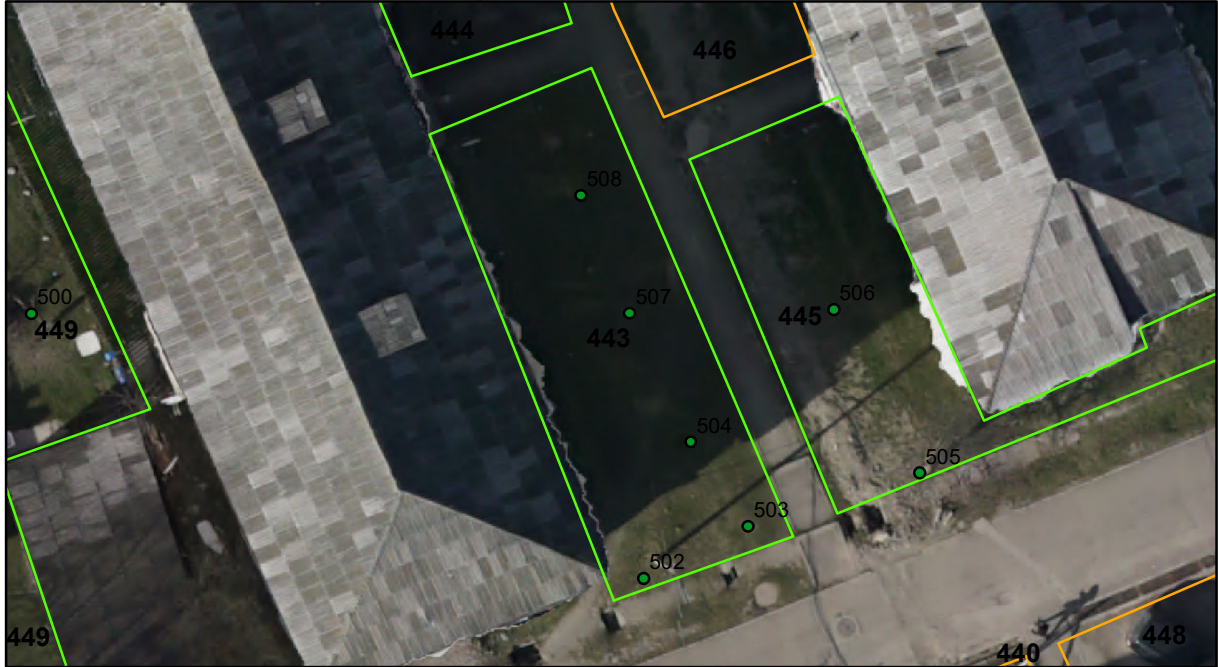

# FIȘĂ TEREN SPAȚIU VERDE

## 1. AMPLASAMENT TEREN SPAȚIU VERDE

2. ADRESA: Comuna Tașca, Localitatea Tașca  
Strada Lt. Vasile Mitru

## 6. DATE PRIVIND VEGETAȚIA EXISTENTĂ PE TEREN SPAȚIU VERDE

ID	Denumire	Diametr	Inaltime	Viabilitate
502	Tuia	20	3	Uscat
503	Tuia	20	4	Uscat
504	Tuia	20	4	Buna
507	Tuia	10	0.7	Buna
508	Tuia	10	0.7	Buna