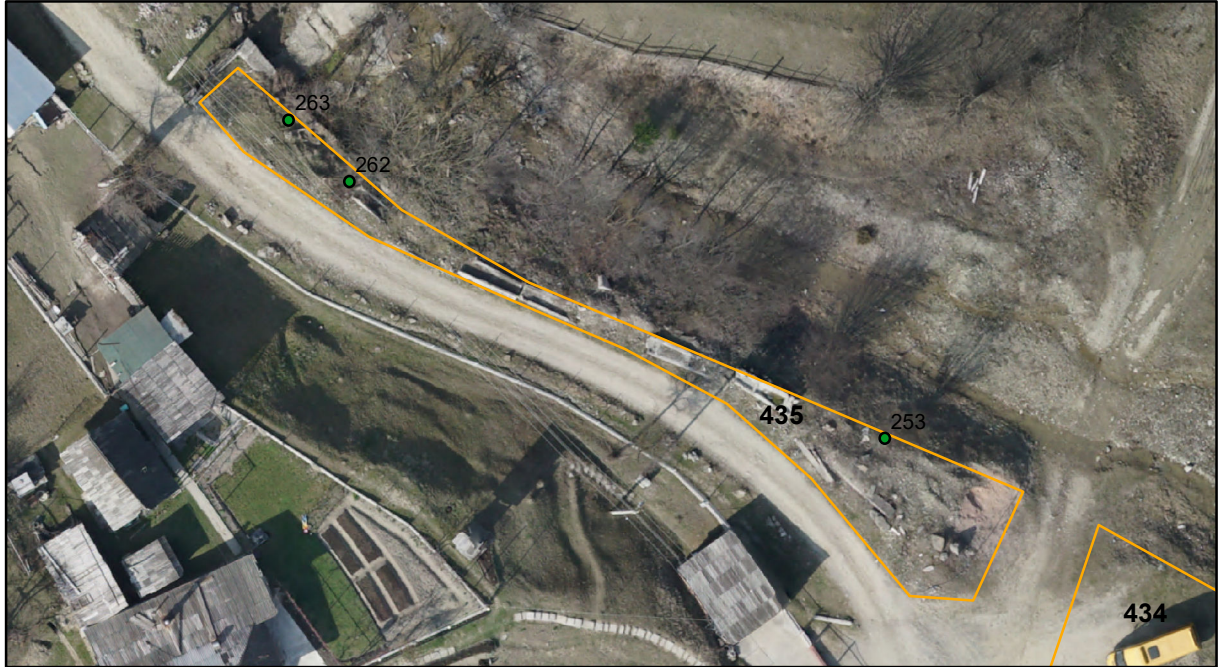

FIȘĂ TEREN SPAȚIU VERDE

1. AMPLASAMENT TEREN SPAȚIU VERDE

2. ADRESA: Comuna Tașca, Localitatea Tașca
Strada Independenței

3. DEȚINĂTORI ȘI SITUAȚIE JURIDICĂ TEREN SPAȚIU VERDE

Proprietar/ detinator sp verde	Tip proprietate	Mode de administrare	Nr. parcela	Categorie folosinta	Suprafata mas. (mp)		Total teren sp verde	Observatii
					Teren exclusiv	Teren indiviziune		
Mun. Piatra Neamț	P.P.	C.L.	435	td	221		221	
Total:							221	