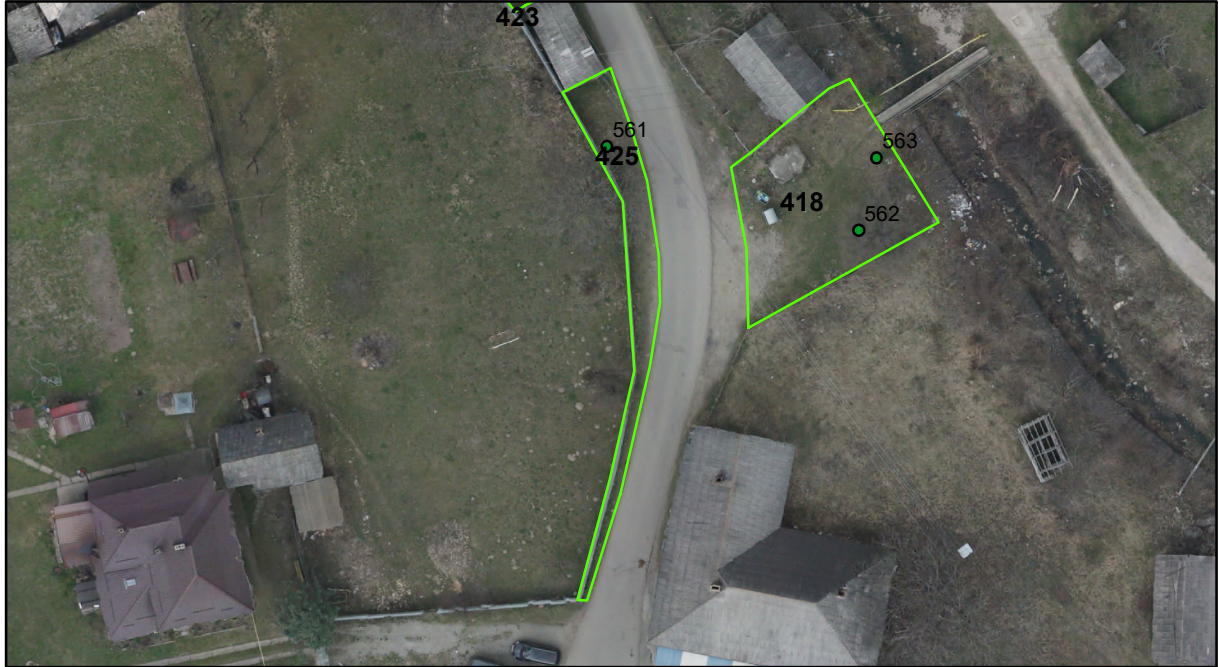

FIȘĂ TEREN SPAȚIU VERDE

1. AMPLASAMENT TEREN SPAȚIU VERDE

2. ADRESA: Comuna Tașca, Localitatea Neagra
Strada Ceahlăului

3. DEȚINĂTORI ȘI SITUAȚIE JURIDICĂ TEREN SPAȚIU VERDE

Proprietar/ detinator sp verde	Tip proprietate	Mode de administrare	Nr. parcela	Categorie folosinta	Suprafata mas. (mp)		Total teren sp verde	Observatii
					Teren exclusiv	Teren indiviziune		
Mun. Piatra Neamț	P.P.	C.L.	425	svvs	103		103	
Total:							103	

4. DESCRIERE CONSTRUCȚIILOR EXISTENTE PE TEREN SPAȚIU VERDE

Nume si prenume proprietar constructii	Tip proprietate	Mode de administrare	Nr.corp cons.	Categorie folosinta	Suprafata mas. (mp)		Observatii	
					sol	subsol		
Total:								

5. ECHIPAREA EDILITARĂ A TERENULUI A C t E G T

6. DATE PRIVIND VEGETAȚIA EXISTENTĂ PE TEREN SPAȚIU VERDE

ID	Denumire	Diametr	Inaltime	Viabilitate
561	Corcodus	20	4	Buna

7. DOCUMENTE EMISE CU PRIVIRE LA TERENUL SPAȚIU VERDE ȘI CONSTRUCȚIILE EXISTENTE