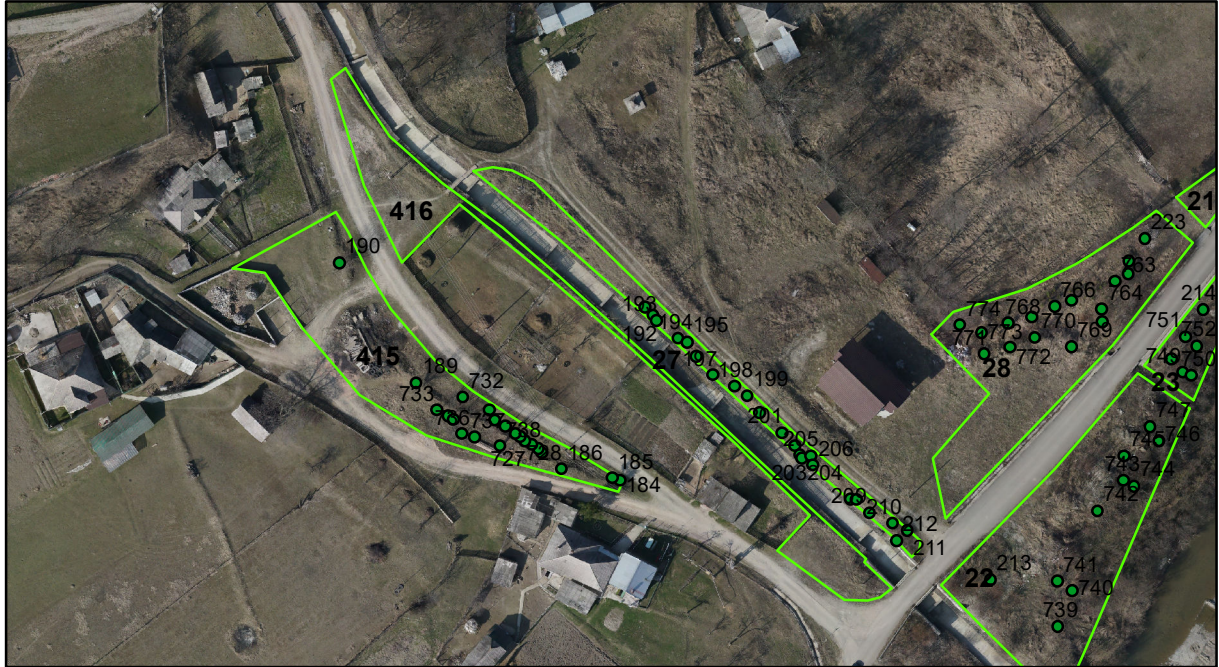

FIȘĂ TEREN SPAȚIU VERDE

1. AMPLASAMENT TEREN SPAȚIU VERDE

2. ADRESA: Comuna Tașca, Localitatea Tașca
Strada Buraga

3. DEȚINĂTORI ȘI SITUAȚIE JURIDICĂ TEREN SPAȚIU VERDE

Proprietar/ detinator sp verde	Tip proprietate	Mode de administrare	Nr. parcela	Categorie folosinta	Suprafata mas. (mp)		Total teren sp verde	Observatii
					Teren exclusiv	Teren indiviziune		
Mun. Piatra Neamț	P.P.	C.L.	416	svvs	675		675	
Total:							675	

4. DESCRIERE CONSTRUCȚIILOR EXISTENTE PE TEREN SPAȚIU VERDE

Nume si prenume proprietar constructii	Tip proprietate	Mode de administrare	Nr.corp cons.	Categorie folosinta	Suprafata mas. (mp)		Observatii	
					sol	subsol		
Total:								

5. ECHIPAREA EDILITARĂ A TERENULUI A C t E G T

6. DATE PRIVIND VEGETAȚIA EXISTENTĂ PE TEREN SPAȚIU VERDE

7. DOCUMENTE EMISE CU PRIVIRE LA TERENUL SPAȚIU VERDE ȘI CONSTRUCȚIILE EXISTENTE

Intocmit:
S.C. TOPOPREST S.R.L.
Piatra Neamț