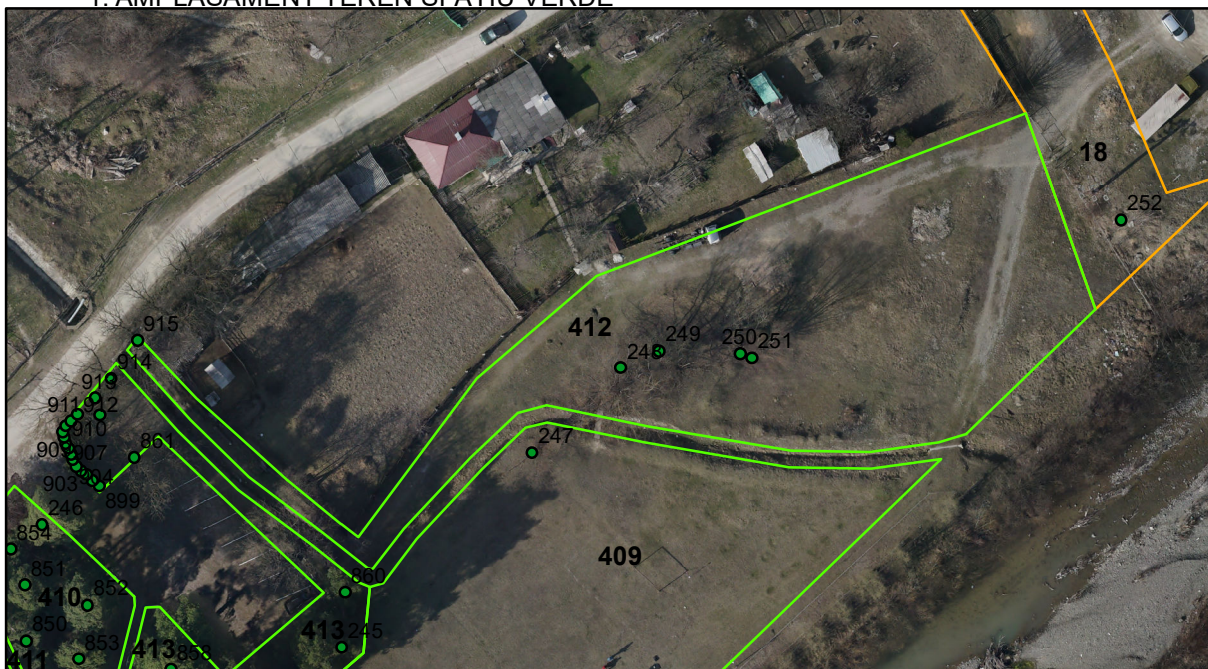

FIȘĂ TEREN SPAȚIU VERDE

1. AMPLASAMENT TEREN SPAȚIU VERDE

2. ADRESA: Comuna Tașca, Localitatea Tașca
Strada 22 Decembrie - Parc Sfanta Maria

3. DEȚINĂTORI ȘI SITUAȚIE JURIDICĂ TEREN SPAȚIU VERDE

Proprietar/ detinator sp verde	Tip proprietate	Mode de administrare	Nr. parcela	Categorie folosinta	Suprafata mas. (mp)		Total teren sp verde	Observatii
					Teren exclusiv	Teren indiviziune		
Mun. Piatra Neamț	P.P.	C.L.	412	sva	1999		1999	
Total:							1999	

4. DESCRIERE CONSTRUCȚIIEEXISTENTE PE TEREN SPAȚIU VERDE

Nume si prenume proprietar constructii	Tip proprietate	Mode de administrare	Nr.corp cons.	Categorie folosinta	Suprafata mas. (mp)		Observatii	
					sol	subsol		
Total:								

5. ECHIPAREA EDILITARĂ A TERENULUI A C t E G T

6. DATE PRIVIND VEGETAȚIA EXISTENTĂ PE TEREN SPAȚIU VERDE

ID	Denumire	Diametr	Inaltime	Viabilitate
248	Salcie	60	14	Buna
249	Salcie	70	15	Buna
250	Salcie	50	10	Buna
251	Salcie	50	8	Buna
915	Arbore decorativ	40	10	Buna

7. DOCUMENTE EMISE CU PRIVIRE LA TERENUL SPAȚIU VERDE ȘI CONSTRUCȚIILE EXISTENTE

Intocmit:
S.C. TOPOPREST S.R.L.
Piatra Neamț

Verificat: