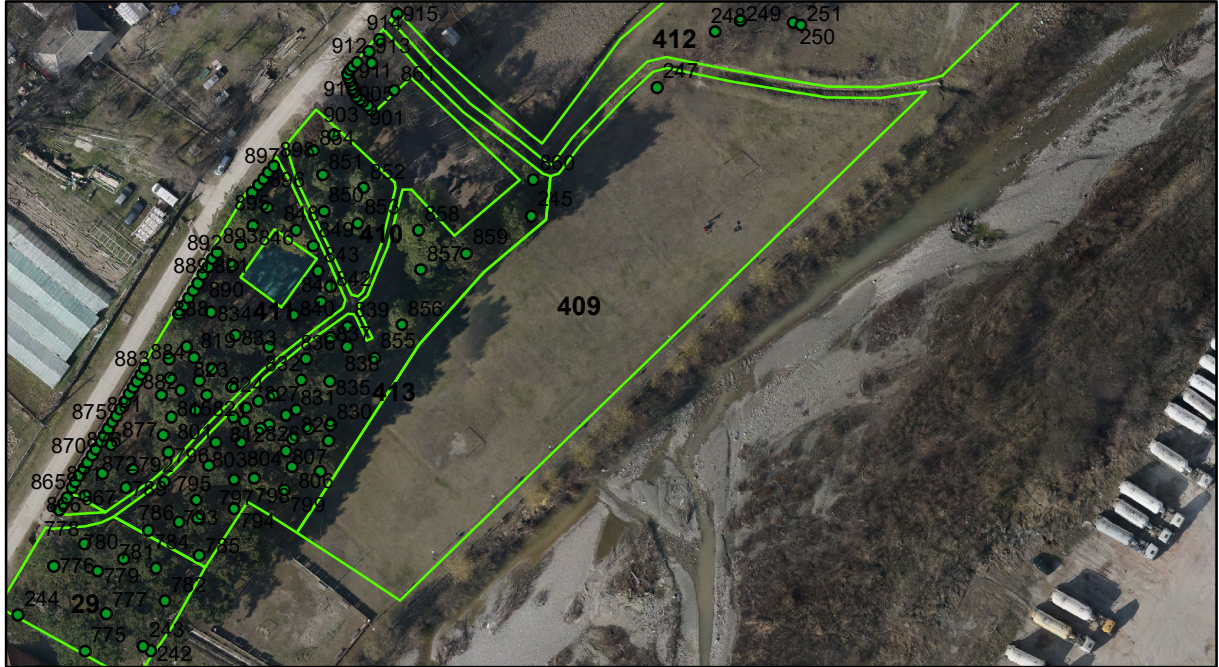

FIȘĂ TEREN SPAȚIU VERDE

1. AMPLASAMENT TEREN SPAȚIU VERDE

2. ADRESA: Comuna Tașca, Localitatea Tașca
Strada 22 Decembrie - Parc Sfanta Maria

3. DEȚINĂTORI ȘI SITUAȚIE JURIDICĂ TEREN SPAȚIU VERDE

Proprietar/ detinator sp verde	Tip proprietate	Mode de administrare	Nr. parcela	Categorie folosinta	Suprafata mas. (mp)		Total teren sp verde	Observatii
					Teren exclusiv	Teren indiviziune		
Mun. Piatra Neamț	P.P.	C.L.	409	sva	3860		3860	
Total:							3860	

4. DESCRIERE CONSTRUCȚIILOR EXISTENTE PE TEREN SPAȚIU VERDE

Nume si prenume proprietar constructii	Tip proprietate	Mode de administrare	Nr.corp cons.	Categorie folosinta	Suprafata mas. (mp)		Observatii	
					sol	subsol		
Total:								

5. ECHIPAREA EDILITARĂ A TERENULUI A C t E G T

6. DATE PRIVIND VEGETAȚIA EXISTENTĂ PE TEREN SPAȚIU VERDE

ID	Denumire	Diametr	Inaltime	Viabilitate
247	Salcie	50	12	Buna

7. DOCUMENTE EMISE CU PRIVIRE LA TERENUL SPAȚIU VERDE ȘI CONSTRUCȚIILE EXISTENTE