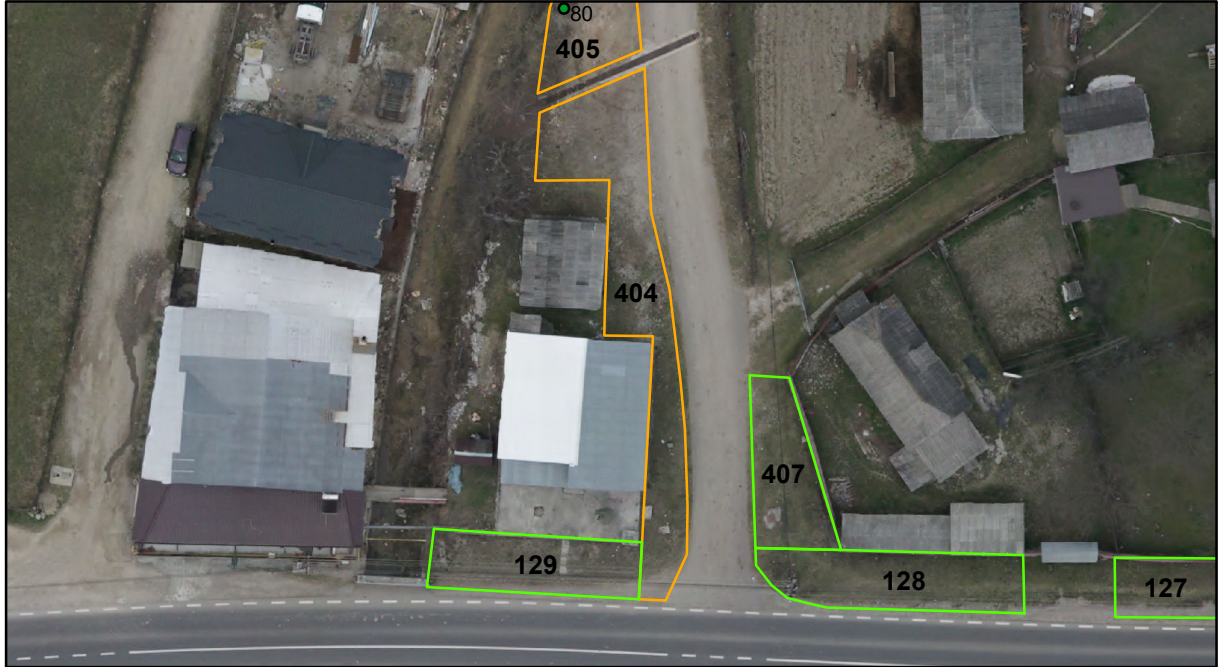

FIȘĂ TEREN SPAȚIU VERDE

1. AMPLASAMENT TEREN SPAȚIU VERDE

2. ADRESA: Comuna Tașca, Localitatea Neagra
Strada Izvorului

3. DEȚINĂTORI ȘI SITUAȚIE JURIDICĂ TEREN SPAȚIU VERDE

Proprietar/ detinator sp verde	Tip proprietate	Mode de administrare	Nr. parcela	Categorie folosinta	Suprafata mas. (mp)		Total teren sp verde	Observatii
					Teren exclusiv	Teren indiviziune		
Mun. Piatra Neamț	P.P.	C.L.	404	td	146		146	
Total:							146	

4. DESCRIERE CONȘTRUCȚIIEEXISTENTE PE TEREN SPAȚIU VERDE

Nume si prenume proprietar constructii	Tip proprietate	Mode de administrare	Nr.corp cons.	Categorie folosinta	Suprafata mas. (mp)		Observatii	
					sol	subsol		
Total:								