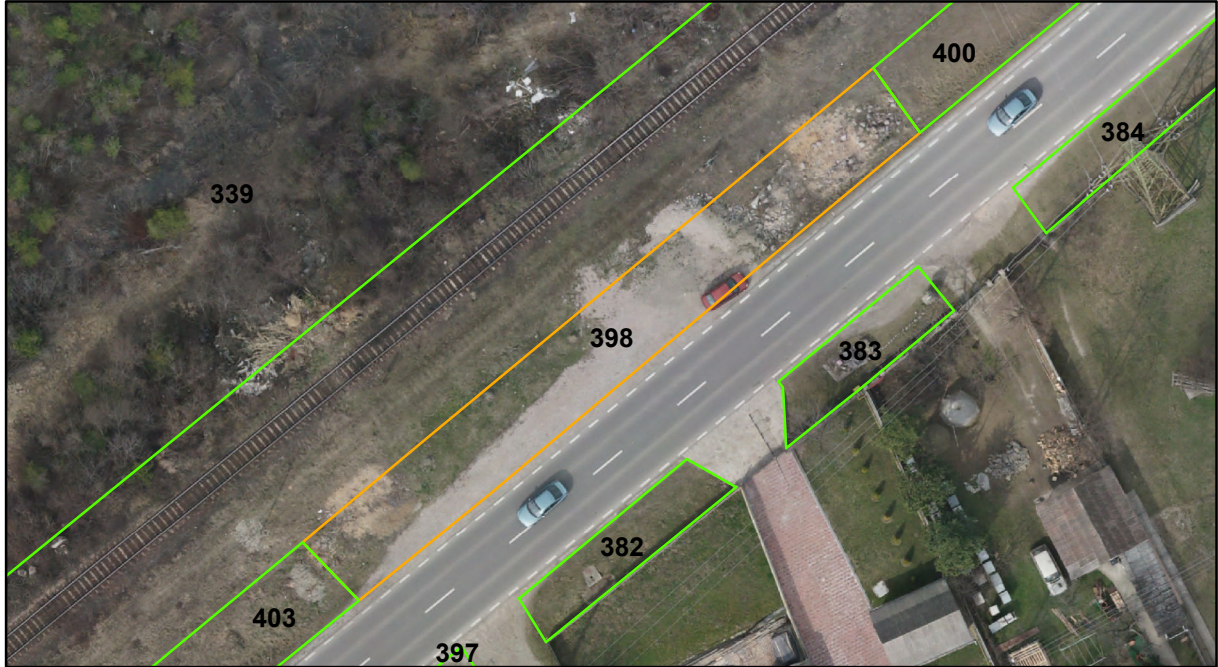

## 1. AMPLASAMENT TEREN SPAȚIU VERDE

2. ADRESA: Comuna Tașca, Localitatea Ticoș Floarea  
DN 12C - Strada Moldovei