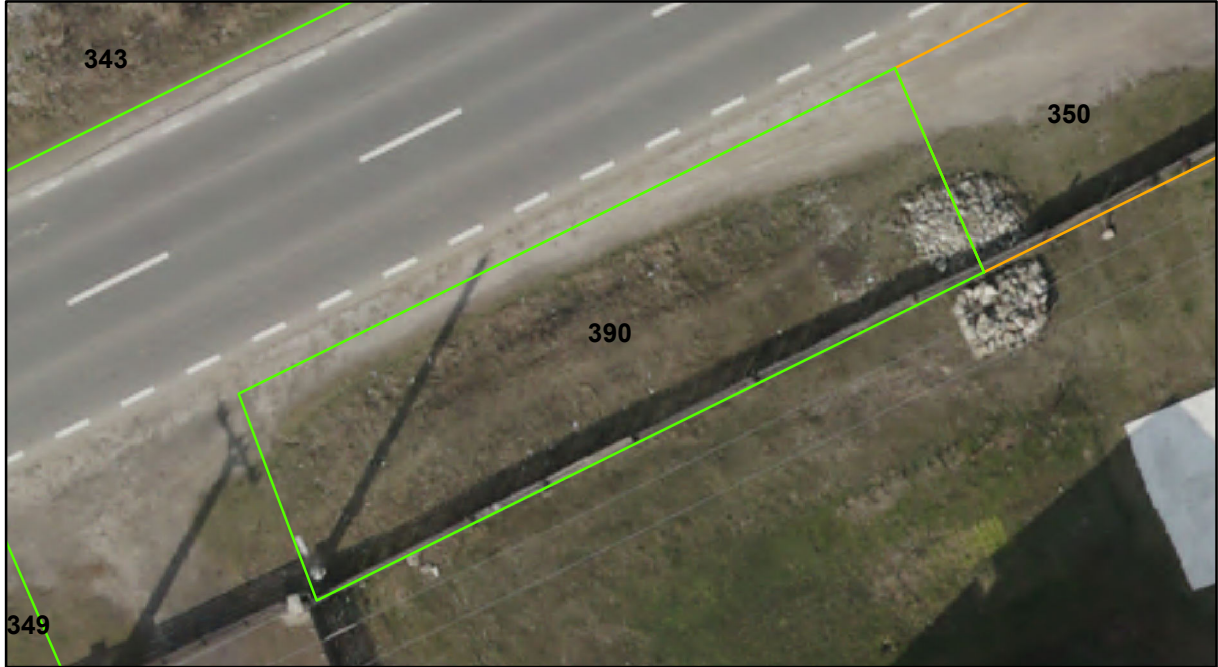

FIȘĂ TEREN SPAȚIU VERDE

1. AMPLASAMENT TEREN SPAȚIU VERDE

2. ADRESA: Comuna Tașca, Localitatea Ticoș Floarea
DN 12C - Strada Moldovei

3. DEȚINĂTORI ȘI SITUAȚIE JURIDICĂ TEREN SPAȚIU VERDE

Proprietar/ detinator sp verde	Tip proprietate	Mode de administrare	Nr. parcela	Categorie folosinta	Suprafata mas. (mp)		Total teren sp verde	Observatii
					Teren exclusiv	Teren indiviziune		
Mun. Piatra Neamț	P.P.	C.L.	390	svvs	125		125	
Total:							125	