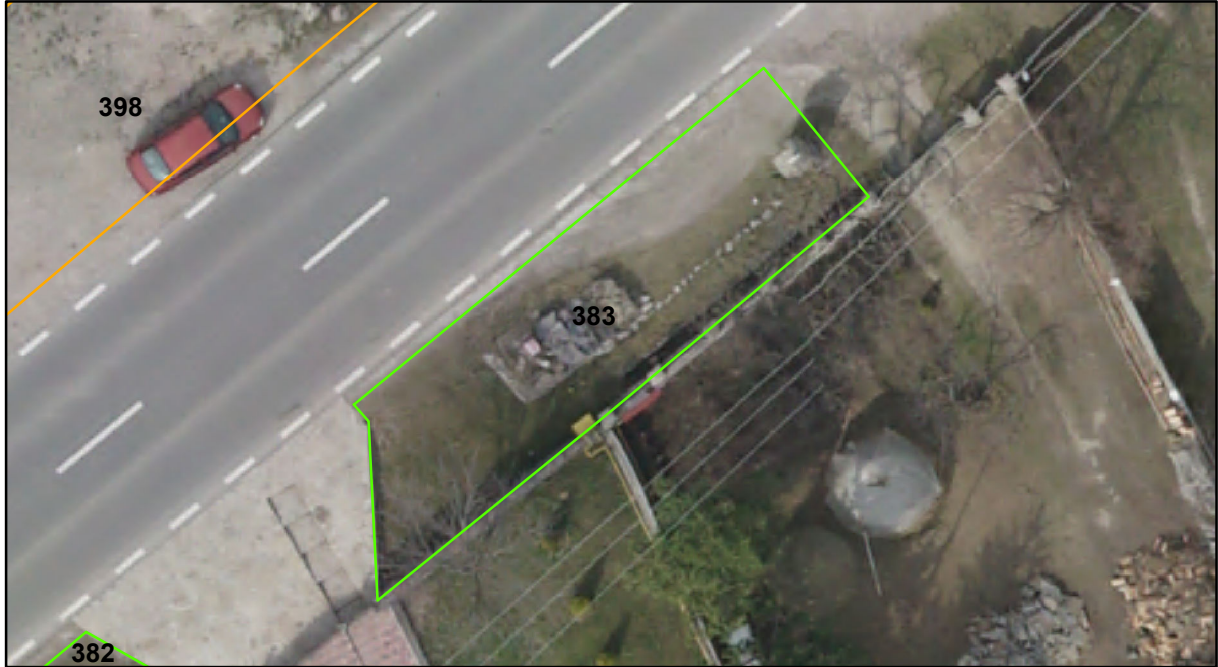

FIȘĂ TEREN SPAȚIU VERDE

1. AMPLASAMENT TEREN SPAȚIU VERDE

2. ADRESA: Comuna Tașca, Localitatea Ticoș Floarea
DN 12C - Strada Moldovei

3. DEȚINĂTORI ȘI SITUAȚIE JURIDICĂ TEREN SPAȚIU VERDE

Proprietar/ deținător sp verde	Tip proprietate	Mode de administrare	Nr. parcela	Categorie folosinta	Suprafata mas. (mp)		Total teren sp verde	Observatii
					Teren exclusiv	Teren indiviziune		
Mun. Piatra Neamț	P.P.	C.L.	383	svvs	77		77	
Total:							77	