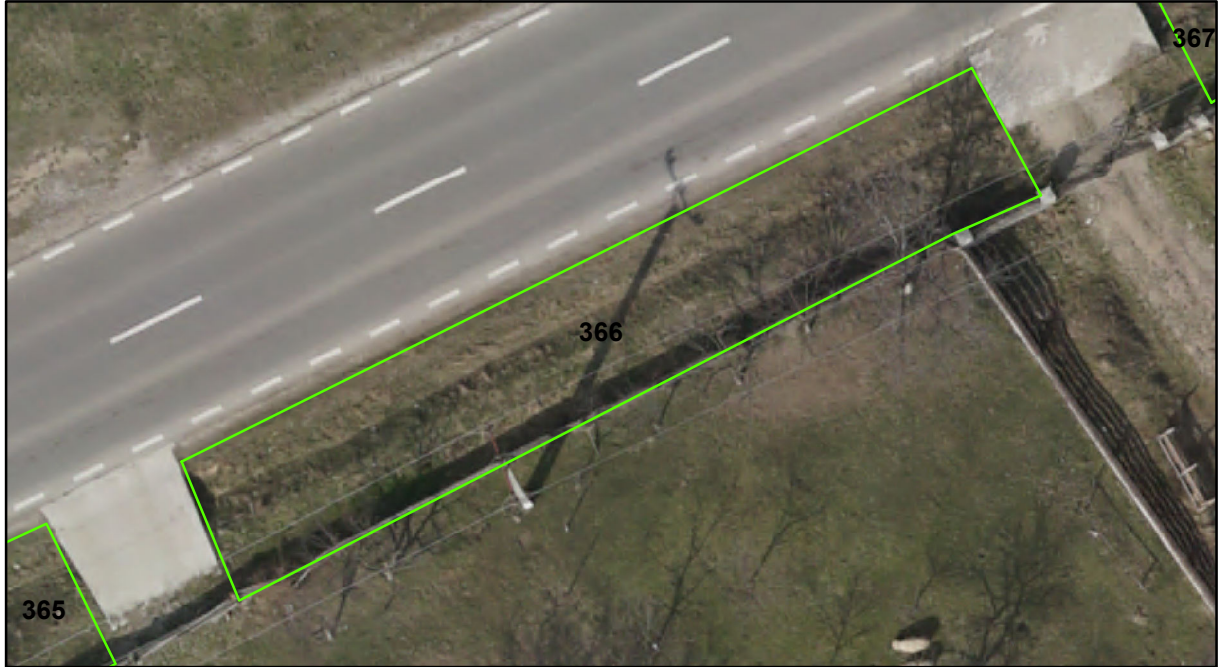

## 1. AMPLASAMENT TEREN SPAȚIU VERDE

2. ADRESA: Comuna Tașca, Localitatea Ticoș Floarea  
DN 12C - Strada Moldovei