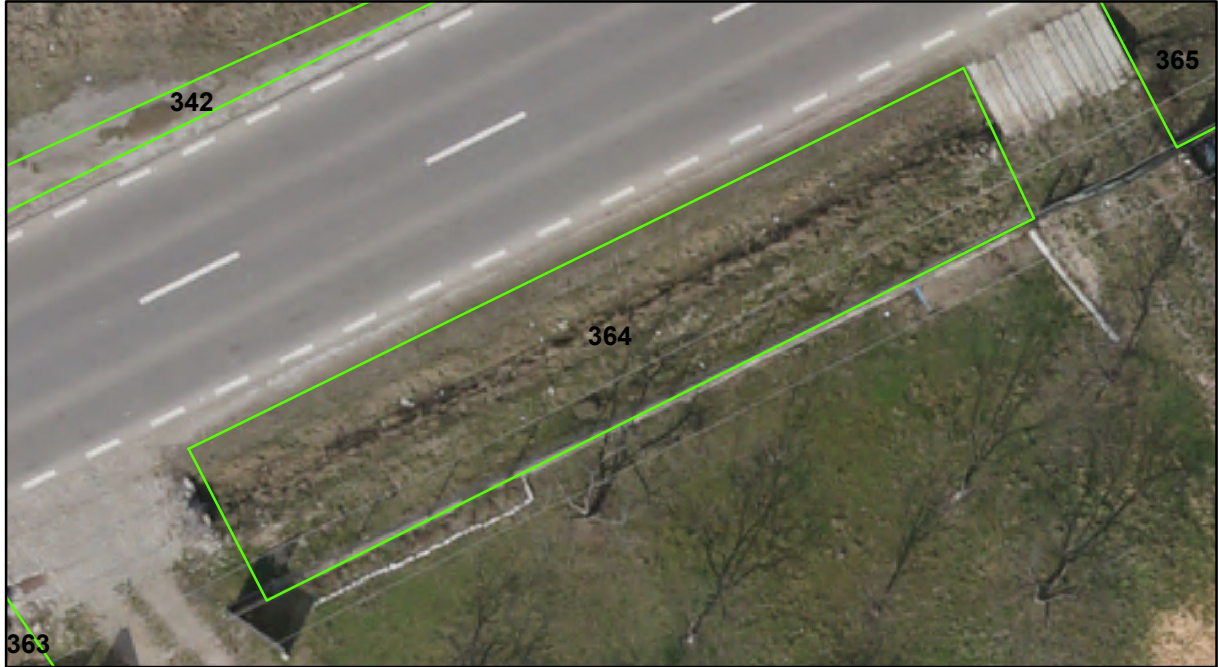

FIȘĂ TEREN SPAȚIU VERDE

1. AMPLASAMENT TEREN SPAȚIU VERDE

2. ADRESA: Comuna Tașca, Localitatea Ticoș Floarea
DN 12C - Strada Moldovei

3. DEȚINĂTORI ȘI SITUAȚIE JURIDICĂ TEREN SPAȚIU VERDE

Proprietar/ detinator sp verde	Tip proprietate	Mode de administrare	Nr. parcela	Categorie folosinta	Suprafata mas. (mp)		Total teren sp verde	Observatii
					Teren exclusiv	Teren indiviziune		
Mun. Piatra Neamț	P.P.	C.L.	364	svvs	116		116	
Total:							116	