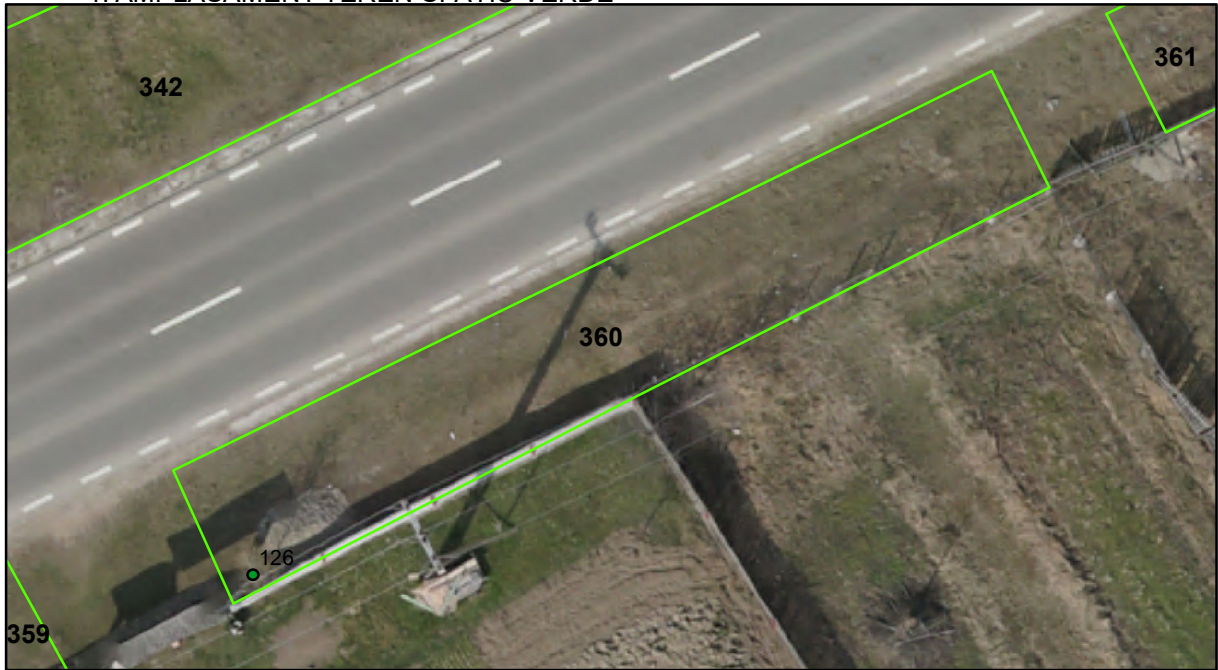

FIȘĂ TEREN SPAȚIU VERDE

1. AMPLASAMENT TEREN SPAȚIU VERDE

2. ADRESA: Comuna Tașca, Localitatea Ticoș Floarea
DN 12C - Strada Moldovei

3. DEȚINĂTORI ȘI SITUAȚIE JURIDICĂ TEREN SPAȚIU VERDE

Proprietar/ deținător sp verde	Tip proprietate	Mod de administrare	Nr. parcela	Categorie folosinta	Suprafata mas. (mp)		Total teren sp verde	Observatii
					Teren exclusiv	Teren indiviziune		
Mun. Piatra Neamț	P.P.	C.L.	360	svvs	122		122	
Total:							122	

5. ECHIPAREA EDILITARĂ A TERENULUI A C t E G T

6. DATE PRIVIND VEGETAȚIA EXISTENTĂ PE TEREN SPAȚIU VERDE

ID	Denumire	Diametr	Inaltime	Viabilitate
126	Brad	10	5	Buna

7. DOCUMENTE EMISE CU PRIVIRE LA TERENUL SPAȚIU VERDE ȘI CONSTRUCȚIILE EXISTENTE