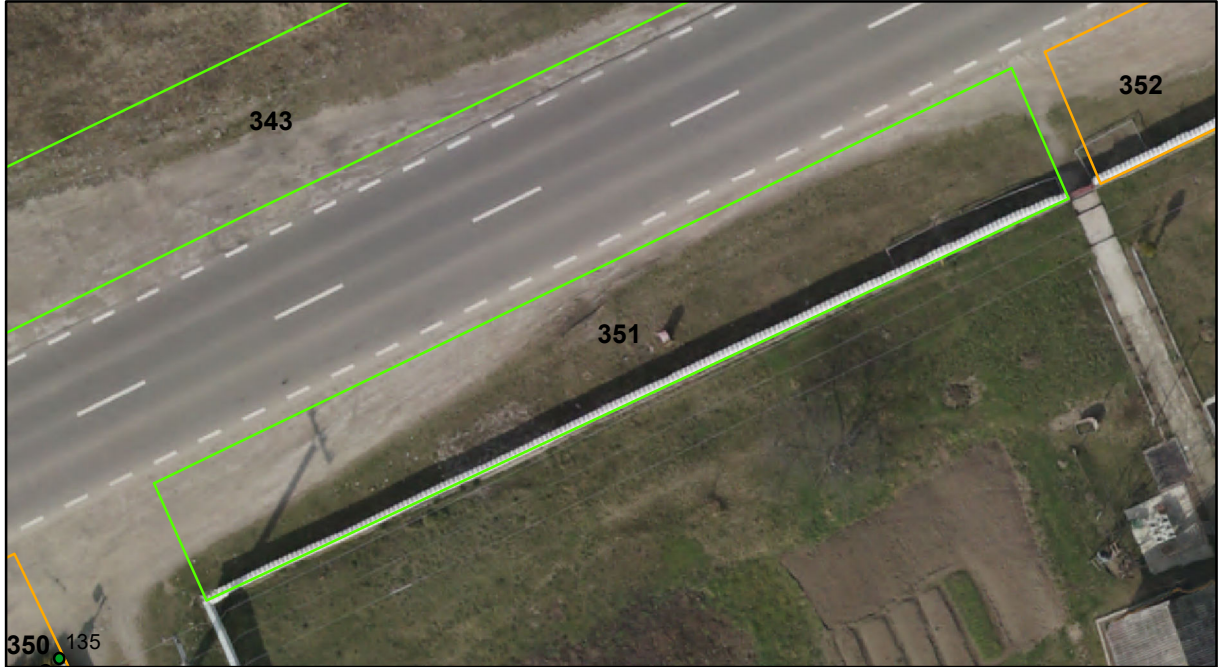

FIȘĂ TEREN SPAȚIU VERDE

1. AMPLASAMENT TEREN SPAȚIU VERDE

2. ADRESA: Comuna Tașca, Localitatea Ticoș Floarea
DN 12C - Strada Moldovei

3. DEȚINĂTORI ȘI SITUAȚIE JURIDICĂ TEREN SPAȚIU VERDE

Proprietar/ detinator sp verde	Tip proprietate	Mode de administrare	Nr. parcela	Categorie folosinta	Suprafata mas. (mp)		Total teren sp verde	Observatii
					Teren exclusiv	Teren indiviziune		
Mun. Piatra Neamț	P.P.	C.L.	351	svvs	216		216	
Total:							216	