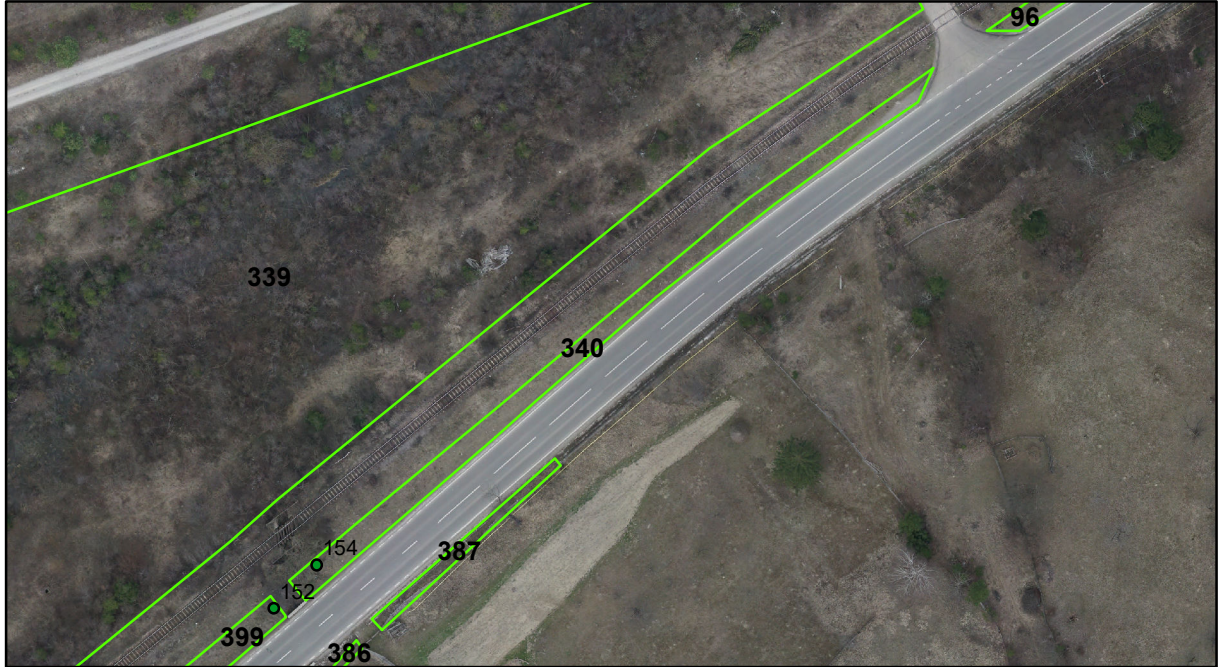

FIȘĂ TEREN SPAȚIU VERDE

1. AMPLASAMENT TEREN SPAȚIU VERDE

2. ADRESA: Comuna Tașca, Localitatea Ticoș Floarea
DN 12C - Strada Moldovei

3. DEȚINĂTORI ȘI SITUAȚIE JURIDICĂ TEREN SPAȚIU VERDE

Proprietar/ deținător sp verde	Tip proprietate	Mod de administrare	Nr. parcels	Categorie folosinta	Suprafata mas. (mp)		Total teren sp verde	Observatii
					Teren exclusiv	Teren indiviziune		
Mun. Piatra Neamț	P.P.	C.L.	340	svvs	440		440	
Total:							440	

5. ECHIPAREA EDILITARĂ A TERENULUI A C t E G T

6. DATE PRIVIND VEGETAȚIA EXISTENTĂ PE TEREN SPAȚIU VERDE

ID	Denumire	Diametr	Inaltime	Viabilitate
154	Salcie	10	3	Buna

7. DOCUMENTE EMISE CU PRIVIRE LA TERENUL SPAȚIU VERDE ȘI CONSTRUCȚIILE EXISTENTE