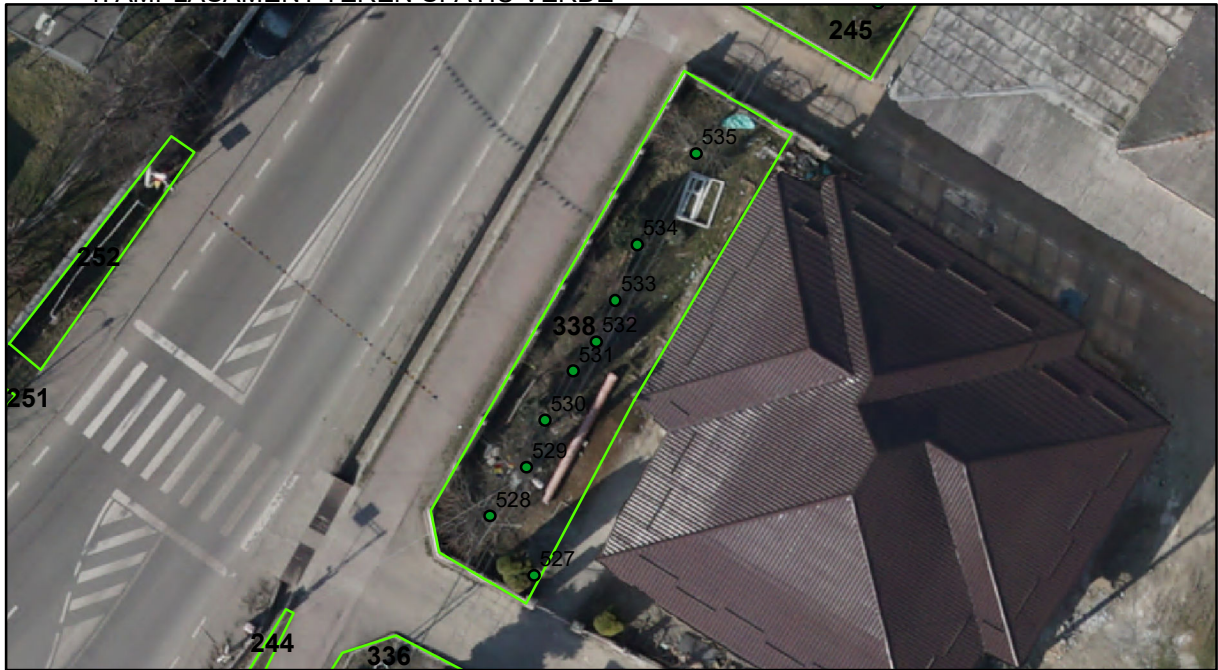

FIȘĂ TEREN SPAȚIU VERDE

1. AMPLASAMENT TEREN SPAȚIU VERDE

2. ADRESA: Comuna Tașca, Localitatea Tașca
DN 12C - Strada Bicazului - Gradinita

3. DEȚINĂTORI ȘI SITUAȚIE JURIDICĂ TEREN SPAȚIU VERDE

Proprietar/ detinator sp verde	Tip proprietate	Mode de administrare	Nr. parcela	Categorie folosinta	Suprafata mas. (mp)		Total teren sp verde	Observatii
					Teren exclusiv	Teren indiviziune		
Mun. Piatra Neamț	P.P.	C.L.	338	sva	121		121	
Total:							121	

5. ECHIPAREA EDILITARĂ A TERENULUI A C t E G T

6. DATE PRIVIND VEGETAȚIA EXISTENTĂ PE TEREN SPAȚIU VERDE

ID	Denumire	Diametr	Inaltime	Viabilitate
527	Tuia	20	4	Buna
528	Arbore decorativ	25	3	Buna
529	Arbore decorativ	30	3	Buna
530	Tuia	20	4	Buna
531	Arbore decorativ	30	3	Buna
532	Arbore decorativ	20	3	Buna
533	Arbore decorativ	10	3	Buna
534	Tuia	20	4	Buna
535	Arbore decorativ	30	3	Buna