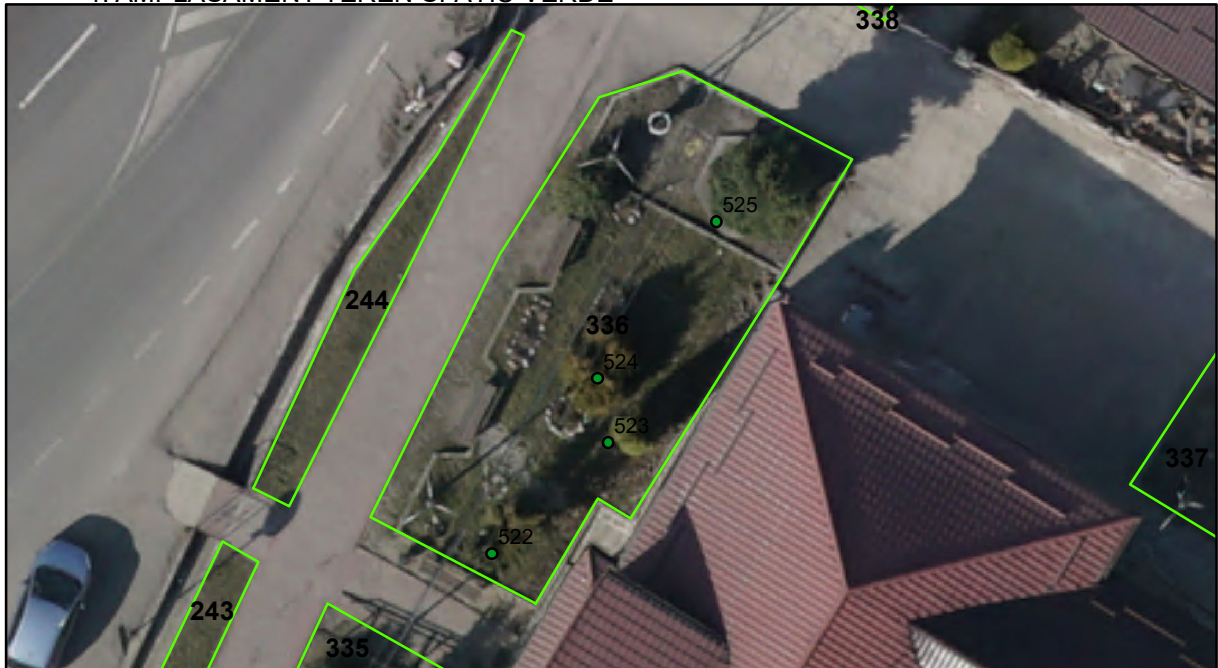

FIȘĂ TEREN SPAȚIU VERDE

1. AMPLASAMENT TEREN SPAȚIU VERDE

2. ADRESA: Comuna Tașca, Localitatea Tașca
DN 12C - Strada Bicazului - Dispensar

3. DEȚINĂTORI ȘI SITUAȚIE JURIDICĂ TEREN SPAȚIU VERDE

| Proprietar/ detinator sp verde | Tip proprietate | Mode de administrare | Nr. parcela | Categorie folosinta | Suprafata mas. (mp) | | Total teren sp verde | Observatii |
|--------------------------------------|--------------------|-------------------------|----------------|------------------------|---------------------|----------------------|----------------------------|------------|
| | | | | | Teren exclusiv | Teren indiviziune | | |
| Mun. Piatra Neamț | P.P. | C.L. | 336 | sva | 95 | | 95 | |
| Total: | | | | | | | 95 | |

5. ECHIPAREA EDILITARĂ A TERENULUI A C t E G T

6. DATE PRIVIND VEGETAȚIA EXISTENTĂ PE TEREN SPAȚIU VERDE

| ID | Denumire | Diametr | Inaltime | Viabilitate |
|-----|----------|---------|----------|-------------|
| 522 | Ienupar | 10 | 2 | Buna |
| 523 | Tuia | 20 | 4 | Buna |
| 524 | Ienupar | 20 | 2 | Buna |
| 525 | Brad | 30 | 5 | Buna |