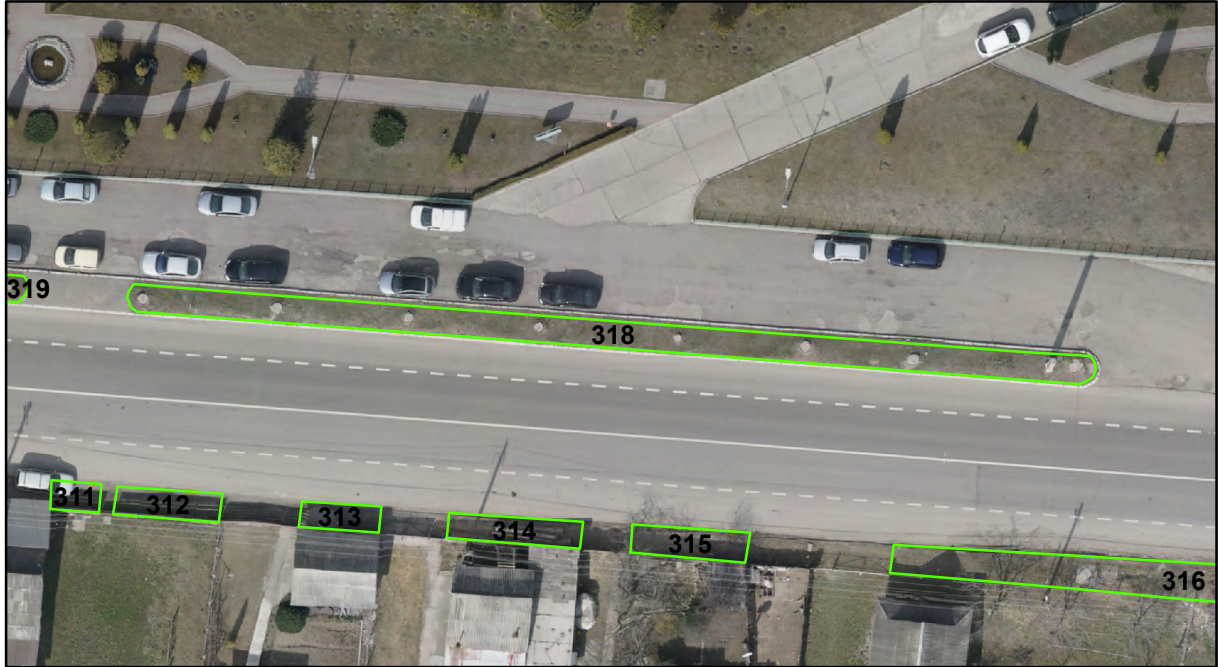

FIȘĂ TEREN SPAȚIU VERDE

1. AMPLASAMENT TEREN SPAȚIU VERDE

2. ADRESA: Comuna Tașca, Localitatea Tașca
DN 12C - Strada Bicazului

3. DEȚINĂTORI ȘI SITUAȚIE JURIDICĂ TEREN SPAȚIU VERDE

Proprietar/ detinator sp verde	Tip proprietate	Mode de administrare	Nr. parcela	Categorie folosinta	Suprafata mas. (mp)		Total teren sp verde	Observatii
					Teren exclusiv	Teren indiviziune		
Mun. Piatra Neamț	P.P.	C.L.	318	sva	147		147	
Total:							147	