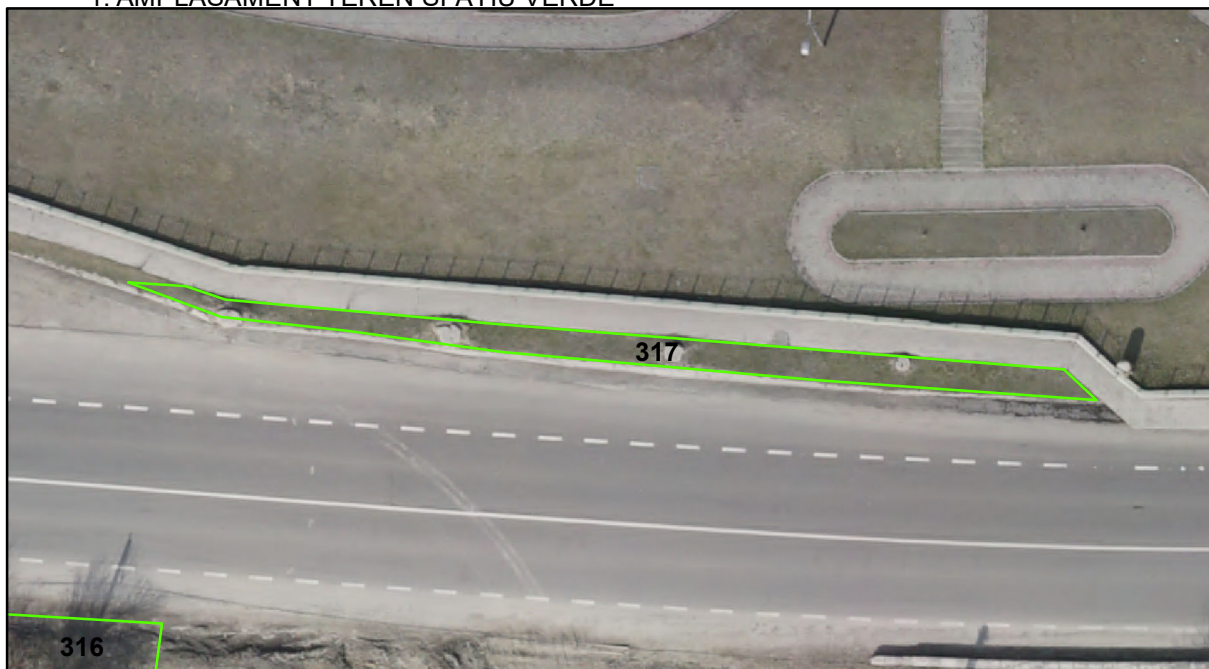

FIȘĂ TEREN SPAȚIU VERDE

1. AMPLASAMENT TEREN SPAȚIU VERDE

2. ADRESA: Comuna Tașca, Localitatea Tașca
DN 12C - Strada Bicazului

3. DEȚINĂTORI ȘI SITUAȚIE JURIDICĂ TEREN SPAȚIU VERDE

Proprietar/ detinator sp verde	Tip proprietate	Mode de administrare	Nr. parcela	Categorie folosinta	Suprafata mas. (mp)		Total teren sp verde	Observatii
					Teren exclusiv	Teren indiviziune		
Mun. Piatra Neamț	P.P.	C.L.	317	sva	47		47	
Total:							47	