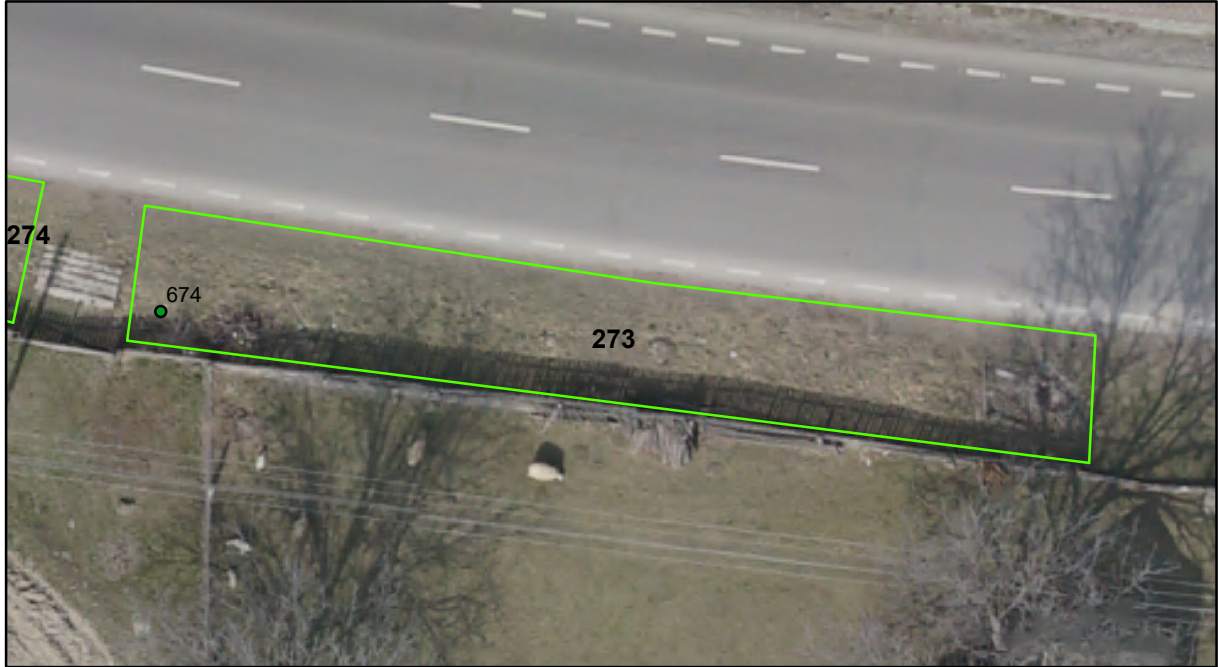

FIȘĂ TEREN SPAȚIU VERDE

1. AMPLASAMENT TEREN SPAȚIU VERDE

2. ADRESA: Comuna Tașca, Localitatea Tașca
DN 12C - Strada Bicazului

3. DEȚINĂTORI ȘI SITUAȚIE JURIDICĂ TEREN SPAȚIU VERDE

Proprietar/ detinator sp verde	Tip proprietate	Mode de administrare	Nr. parcela	Categorie folosinta	Suprafata mas. (mp)		Total teren sp verde	Observatii
					Teren exclusiv	Teren indiviziune		
Mun. Piatra Neamț	P.P.	C.L.	273	svvs	118		118	
Total:							118	

5. ECHIPAREA EDILITARĂ A TERENULUI A C t E G T

6. DATE PRIVIND VEGETAȚIA EXISTENTĂ PE TEREN SPAȚIU VERDE

ID	Denumire	Diametru	Inaltime	Viabilitate
674	Corcodus	5	2	Buna

7. DOCUMENTE EMISE CU PRIVIRE LA TERENUL SPAȚIU VERDE ȘI CONSTRUCȚIILE EXISTENTE