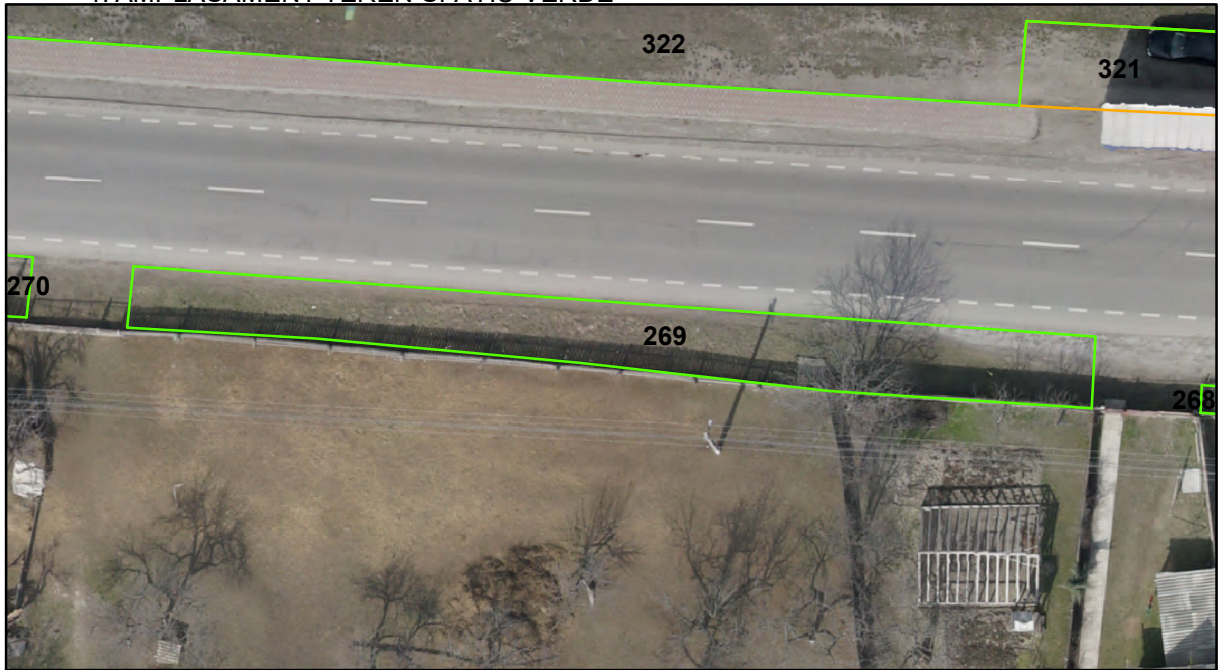

FIȘĂ TEREN SPAȚIU VERDE

1. AMPLASAMENT TEREN SPAȚIU VERDE

2. ADRESA: Comuna Tașca, Localitatea Tașca
DN 12C - Strada Bicazului

3. DEȚINĂTORI ȘI SITUAȚIE JURIDICĂ TEREN SPAȚIU VERDE

Proprietar/ detinator sp verde	Tip proprietate	Mode de administrare	Nr. parcela	Categorie folosinta	Suprafata mas. (mp)		Total teren sp verde	Observatii
					Teren exclusiv	Teren indiviziune		
Mun. Piatra Neamț	P.P.	C.L.	269	svvs	194		194	
Total:							194	