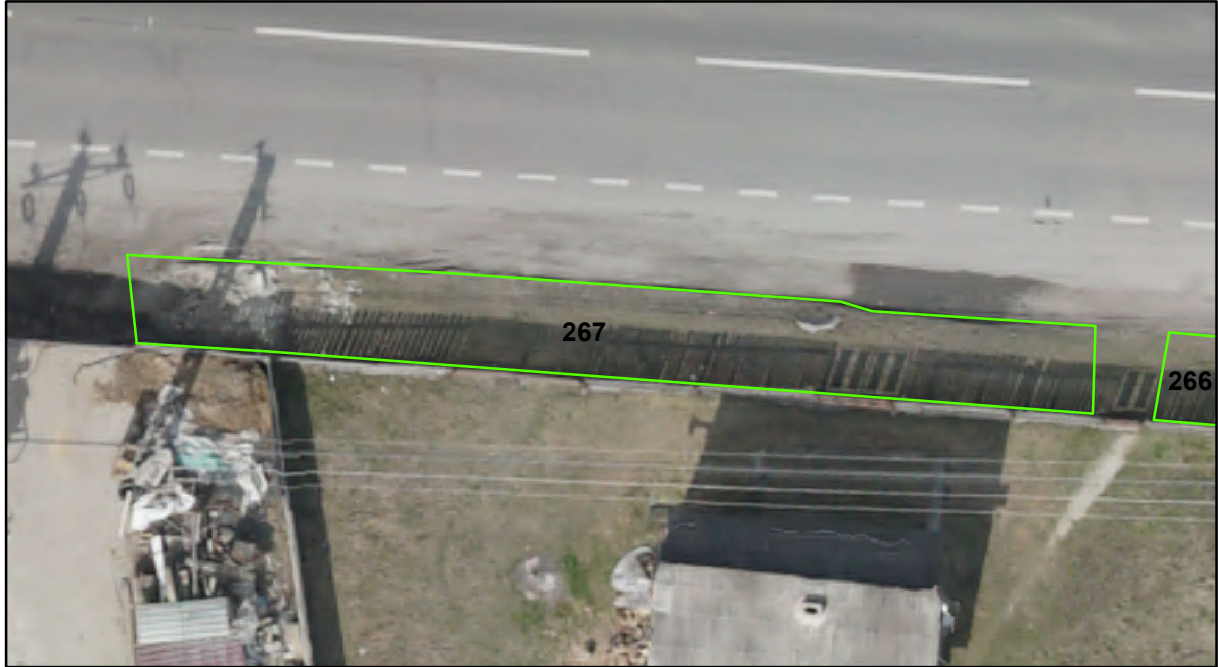

## 1. AMPLASAMENT TEREN SPAȚIU VERDE

2. ADRESA: Comuna Tașca, Localitatea Tașca  
DN 12C - Strada Bicazului