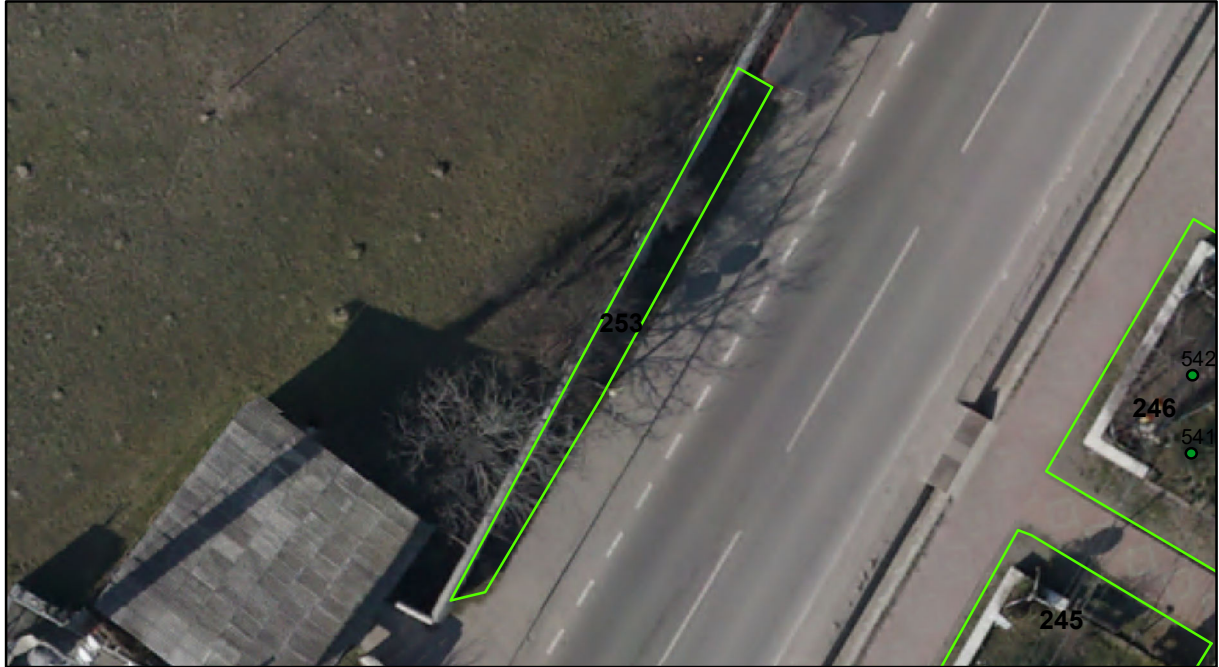

FIȘĂ TEREN SPAȚIU VERDE

1. AMPLASAMENT TEREN SPAȚIU VERDE

2. ADRESA: Comuna Tașca, Localitatea Tașca
DN 12C - Strada Bicazului

3. DEȚINĂTORI ȘI SITUAȚIE JURIDICĂ TEREN SPAȚIU VERDE

| Proprietar/ detinator sp verde | Tip proprietate | Mode de administrare | Nr. parcela | Categorie folosinta | Suprafata mas. (mp) | | Total teren sp verde | Observatii |
|--------------------------------------|--------------------|-------------------------|----------------|------------------------|---------------------|----------------------|----------------------------|------------|
| | | | | | Teren exclusiv | Teren indiviziune | | |
| Mun. Piatra Neamț | P.P. | C.L. | 253 | svvs | 25 | | 25 | |
| Total: | | | | | | | 25 | |