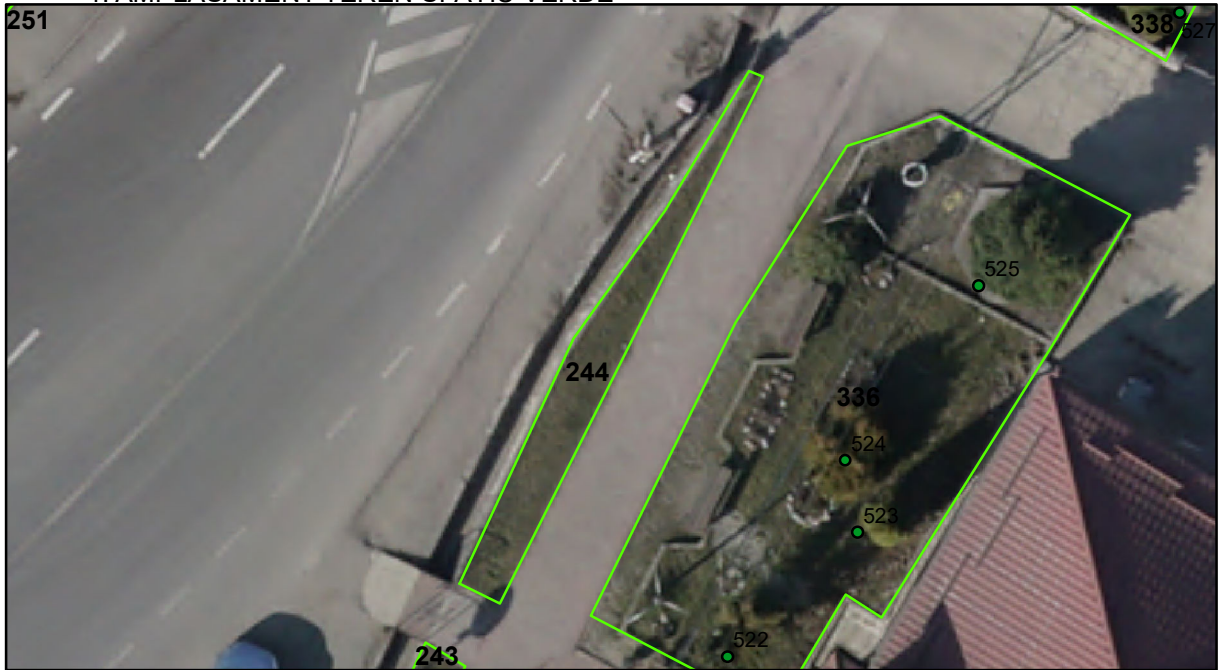

FIȘĂ TEREN SPAȚIU VERDE

1. AMPLASAMENT TEREN SPAȚIU VERDE

2. ADRESA: Comuna Tașca, Localitatea Tașca
DN 12C - Strada Bicazului

3. DEȚINĂTORI ȘI SITUAȚIE JURIDICĂ TEREN SPAȚIU VERDE

Proprietar/ detinator sp verde	Tip proprietate	Mode de administrare	Nr. parcela	Categorie folosinta	Suprafata mas. (mp)		Total teren sp verde	Observatii
					Teren exclusiv	Teren indiviziune		
Mun. Piatra Neamț	P.P.	C.L.	244	sva	14		14	
Total:							14	