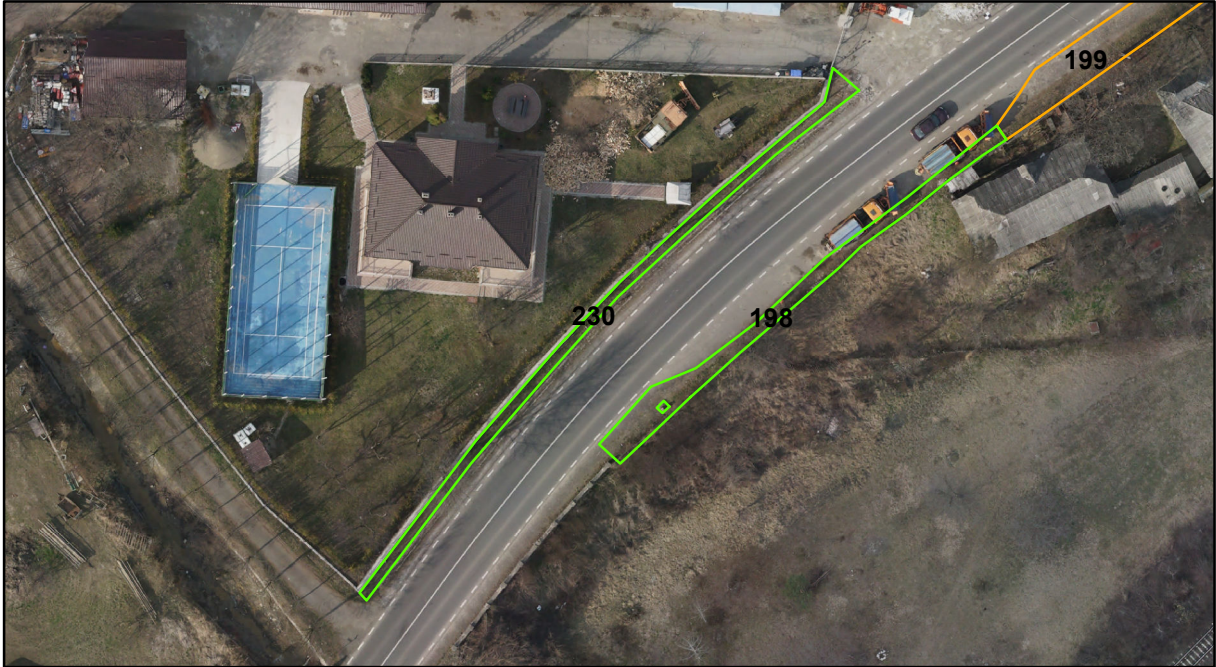

FIȘĂ TEREN SPAȚIU VERDE

1. AMPLASAMENT TEREN SPAȚIU VERDE

2. ADRESA: Comuna Tașca, Localitatea Neagra
DN 12C - Strada Ardealului

3. DEȚINĂTORI ȘI SITUAȚIE JURIDICĂ TEREN SPAȚIU VERDE

Proprietar/ detinator sp verde	Tip proprietate	Mode de administrare	Nr. parcela	Categorie folosinta	Suprafata mas. (mp)		Total teren sp verde	Observatii
					Teren exclusiv	Teren indiviziune		
Mun. Piatra Neamț	P.P.	C.L.	230	svvs	96		96	
Total:							96	

4. DESCRIERE CONȘTRUCȚIIEEXISTENTE PE TEREN SPAȚIU VERDE

Nume si prenume proprietar constructii	Tip proprietate	Mode de administrare	Nr.corp cons.	Categorie folosinta	Suprafata mas. (mp)		Observatii	
					sol	subsol		
Total:								