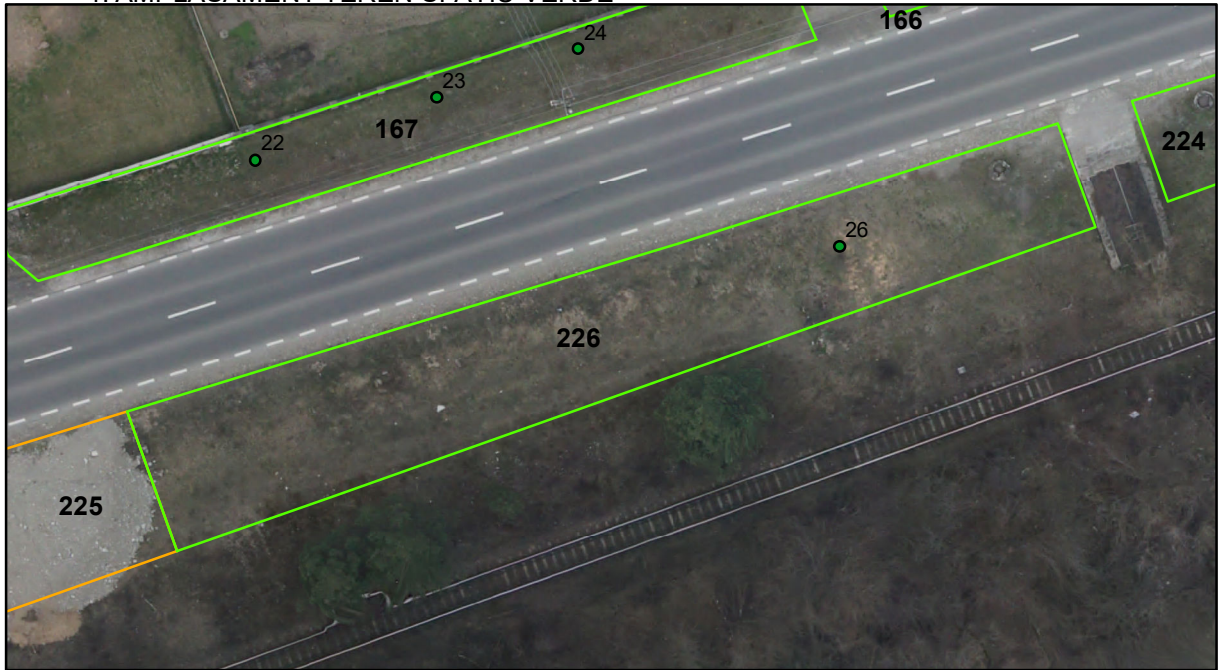

FIȘĂ TEREN SPAȚIU VERDE

1. AMPLASAMENT TEREN SPAȚIU VERDE

2. ADRESA: Comuna Tașca, Localitatea Neagra
DN 12C - Strada Ardealului

3. DEȚINĂTORI ȘI SITUAȚIE JURIDICĂ TEREN SPAȚIU VERDE

Proprietar/ detinator sp verde	Tip proprietate	Mode de administrare	Nr. parcela	Categorie folosinta	Suprafata mas. (mp)		Total teren sp verde	Observatii
					Teren exclusiv	Teren indiviziune		
Mun. Piatra Neamț	P.P.	C.L.	226	svvs	446		446	
Total:							446	

5. ECHIPAREA EDILITARĂ A TERENULUI A C t E G T

6. DATE PRIVIND VEGETAȚIA EXISTENTĂ PE TEREN SPAȚIU VERDE

ID	Denumire	Diametru	Inaltime	Viabilitate
26	Corcodus	20	3	Buna

7. DOCUMENTE EMISE CU PRIVIRE LA TERENUL SPAȚIU VERDE ȘI CONSTRUCȚIILE EXISTENTE