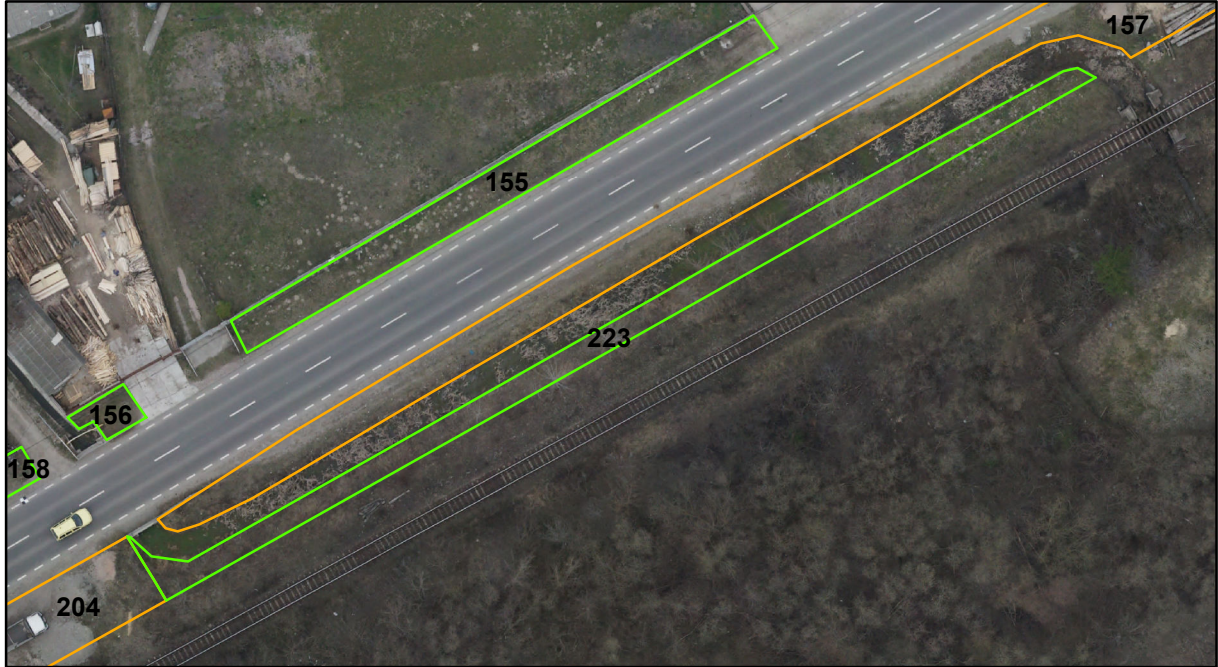

FIȘĂ TEREN SPAȚIU VERDE

1. AMPLASAMENT TEREN SPAȚIU VERDE

2. ADRESA: Comuna Tașca, Localitatea Neagra
DN 12C - Strada Ardealului

3. DEȚINĂTORI ȘI SITUAȚIE JURIDICĂ TEREN SPAȚIU VERDE

Proprietar/ detinator sp verde	Tip proprietate	Mode de administrare	Nr. parcela	Categorie folosinta	Suprafata mas. (mp)		Total teren sp verde	Observatii
					Teren exclusiv	Teren indiviziune		
Mun. Piatra Neamț	P.P.	C.L.	223	svvs	272		272	
Total:							272	