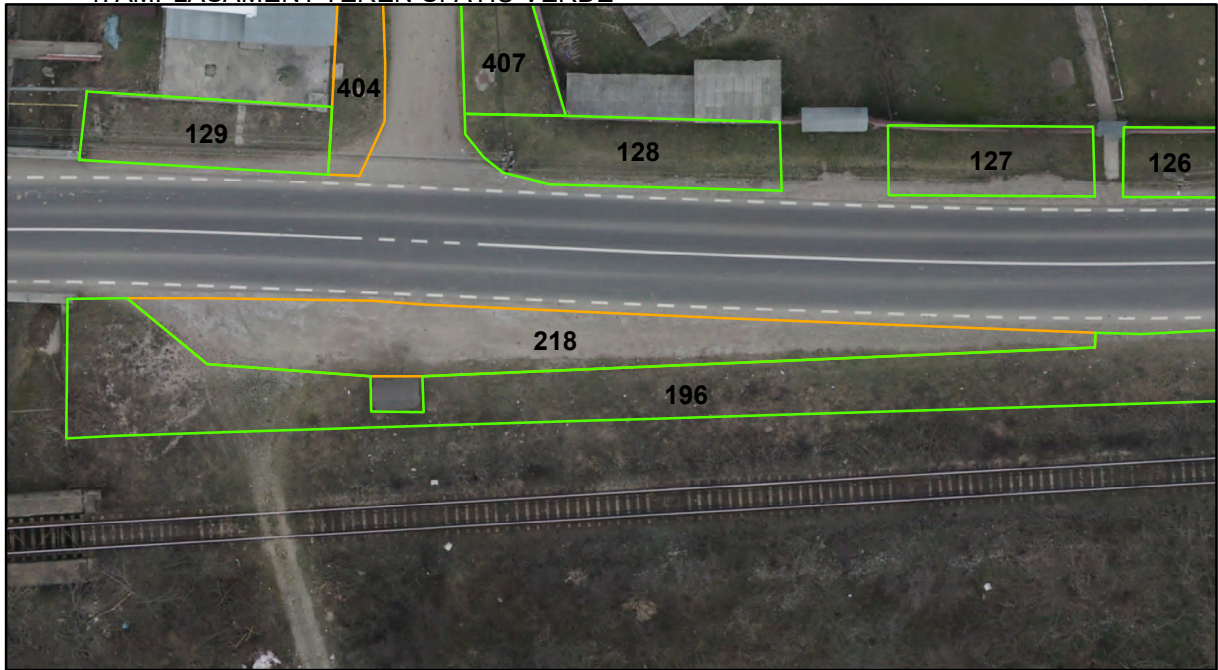

## 1. AMPLASAMENT TEREN SPAȚIU VERDE

2. ADRESA: Comuna Tașca, Localitatea Neagra  
DN 12C - Strada Ardealului